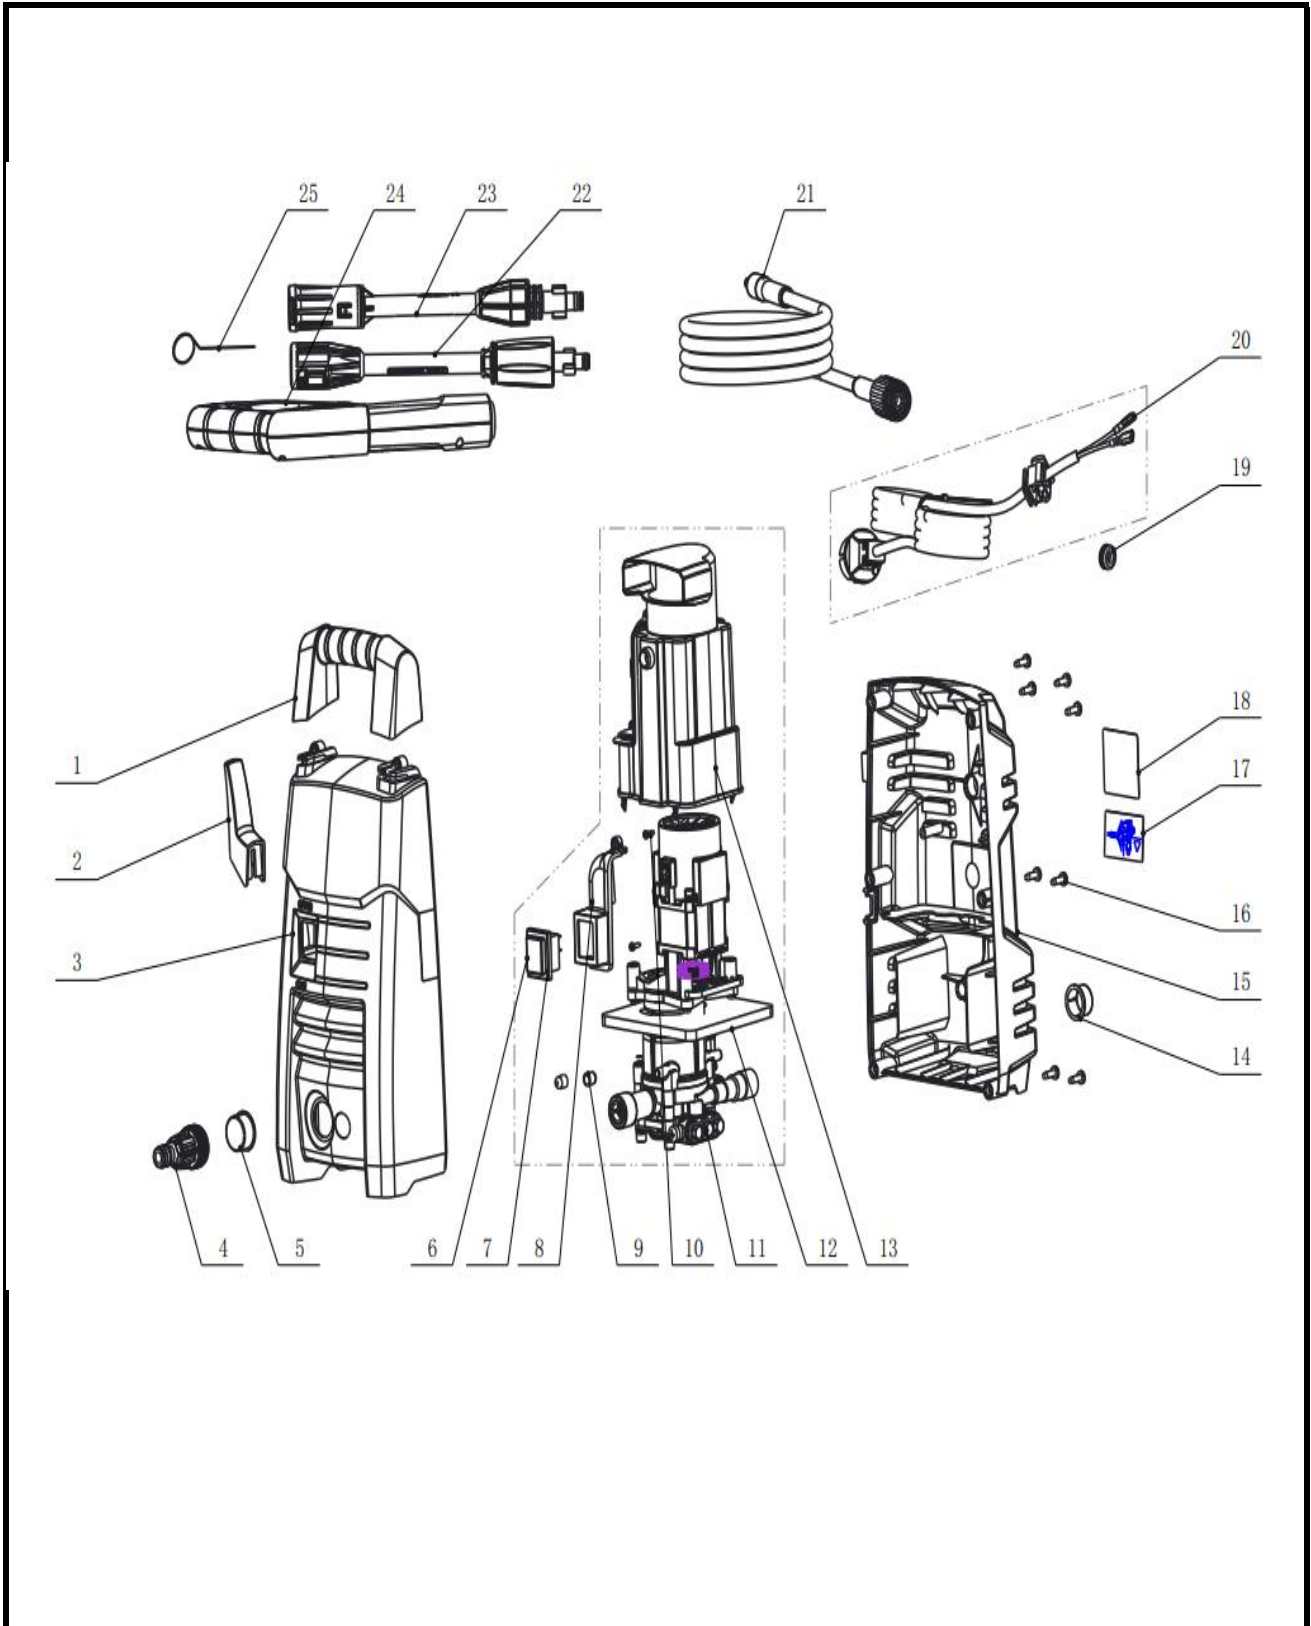

HIDROLAVADORA ELECTRICA 1200W 1300 PSI

Parte: Hidrolavadora

Código 529404

Modelo TKPW1200-13

HIDROLAVADORA ELECTRICA 1200W 1300 PSI

Parte: Conjunto Motobomba con autocebado

Código 529404

Modelo TKPW1200-13