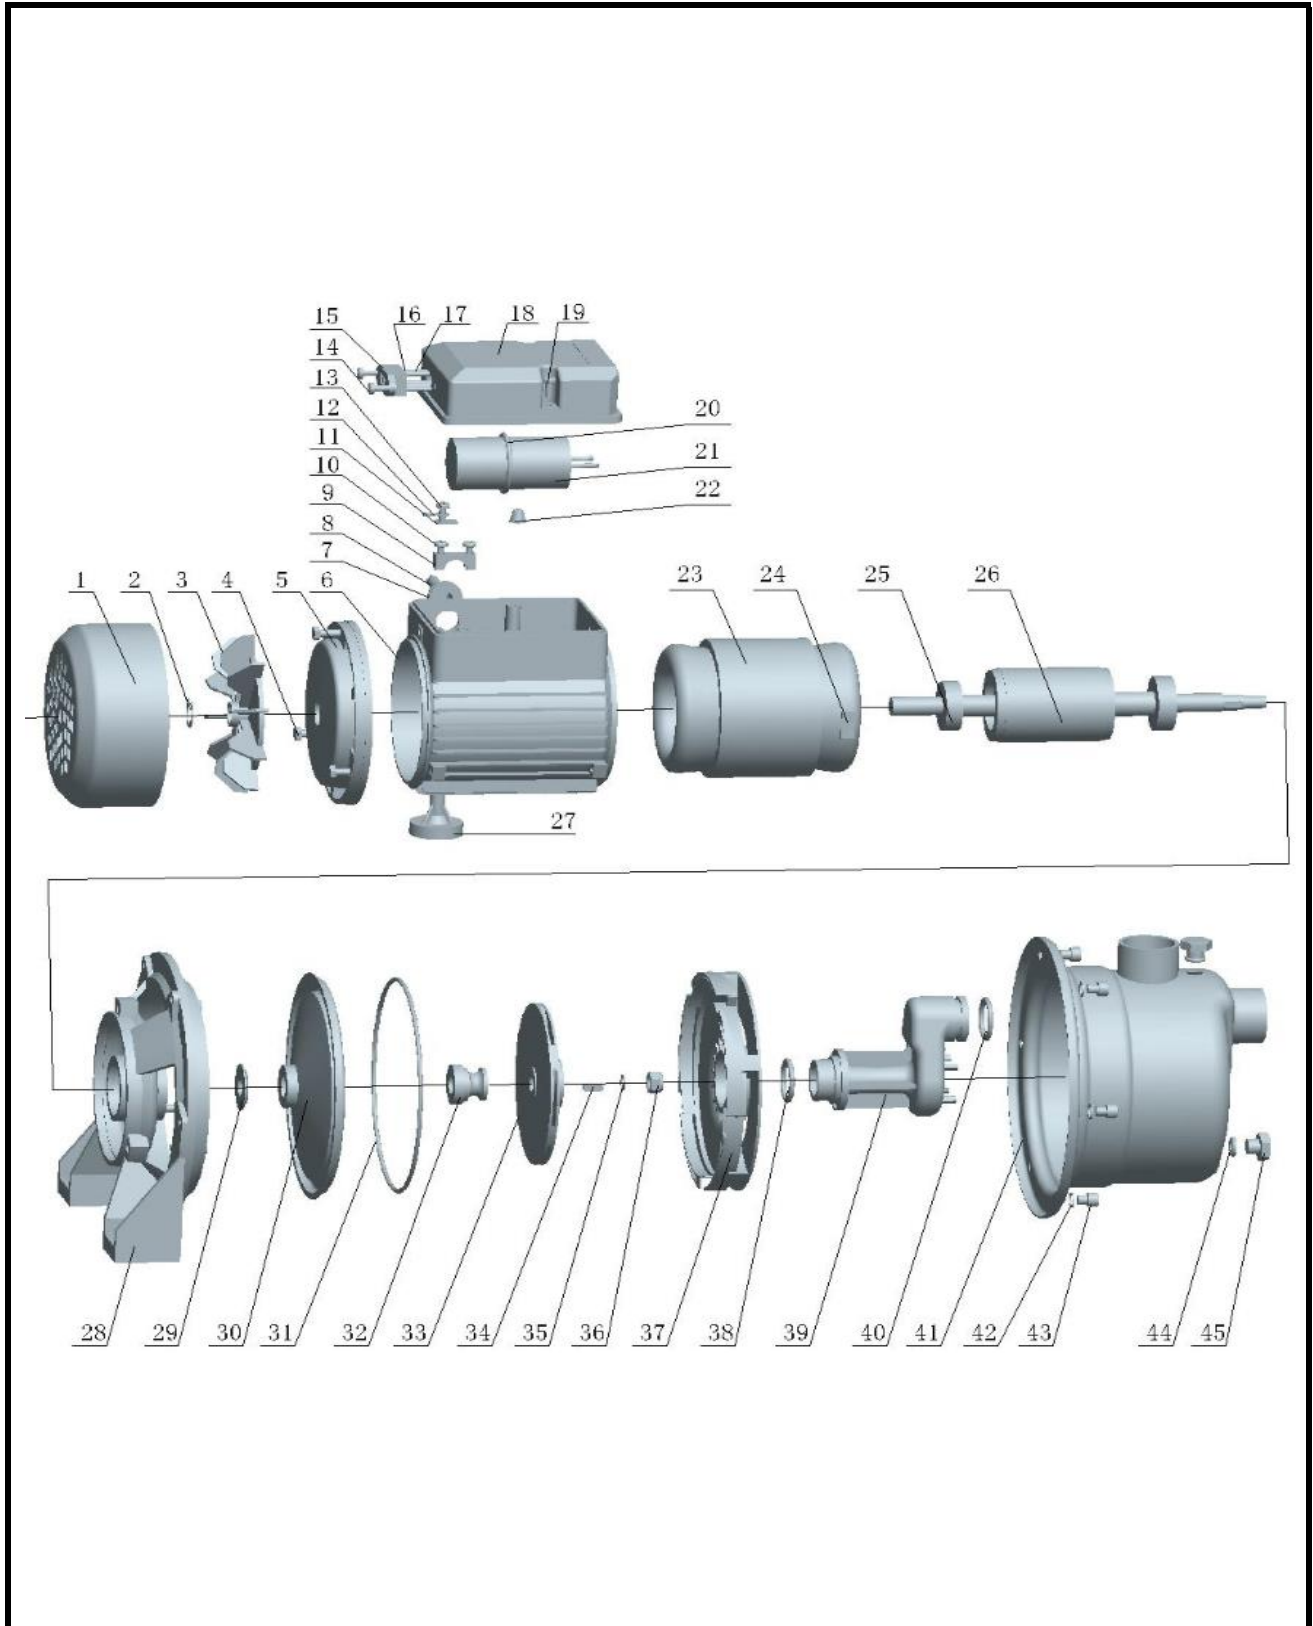

BOMBA AUTOCEBANTE 1 HP - 1" X 1" INOX.

Parte: BOMBA

Código 511014

Modelo TKWPSP-1-INOX

BOMBA AUTOCEBANTE 1 HP - 1" X 1" INOX.

Parte: BOMBA

Código 511014

Modelo TKWPSP-1-INOX

N°	Cód. Savake	Descripción Español	Descripción Ingles	Cant.	Observaciones
40			O-ring		
41			Pump body		
42			Spring washer		
43			Bolt		
44			O-ring		
45			Bolt		