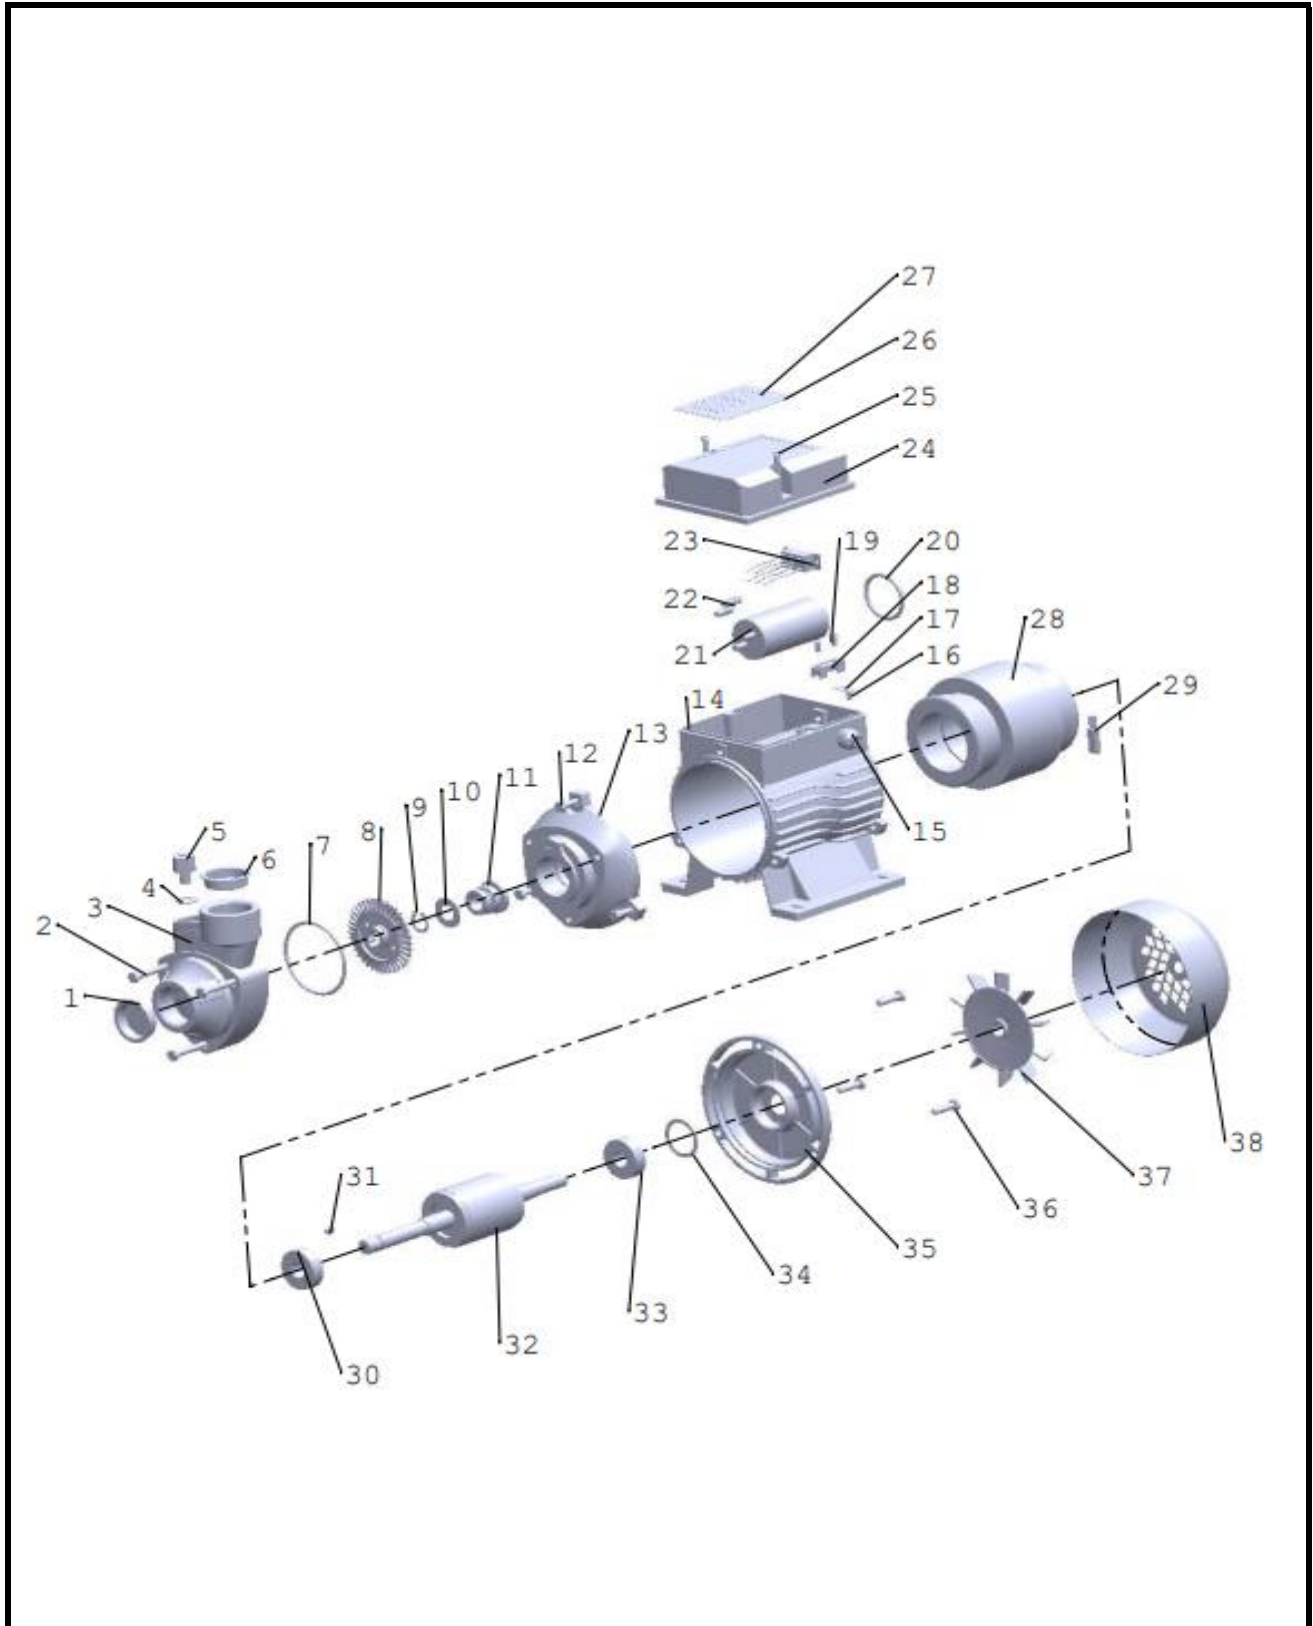

BOMBA PERIFERICA 0,5 HP 1" X 1" 110-220V

Parte: **BOMBA**

Código 510925/518290

Modelo TKWP-05-B

BOMBA PERIFERICA 0,5 HP 1" X 1" 110-220V

Parte: **BOMBA**

Código 510925/518290

Modelo TKWP-05-B

N°	Cód. Savake	Descripción Español	Descripción Ingles	Cant.	Observaciones
1			Plastic Cover		
2			Bolt		
3			Pump Casing		
4			O-ring		
5			Charge plug		
6			Plastic Cover		
7			O-ring		
8			Impeller		
9			Lock ring		
10			Washer		
11	517763	SELLO MECANICO P/TKWP-05-B	Mechanical Seal		
12			Bolt		
13			Pump Support		
14			Motor Frame		
15			Faillead		
16			Bolt		
17			Earthing Mark		
18			Cable Presser		
19			Bolt		
20			O-ring		
21	521831	CAPACITOR 20FU (CON CABLES)	Capacitor		
22			Wiring cap		
23			127V to 220V Switch		
24			Terminal cover		
25			Bolt		
26			Rating plate		
27			Clinch bolt		
28			Stator with coil		
29			Protector		
30			Bearing		
31			Key		
32			Rotor		
33			Bearing		
34			Wave washer		
35			Driving cap		
36			Bolt		
37	517722	VENTILADOR P/TKWP-05-B	Fan		
38			Fan cover		