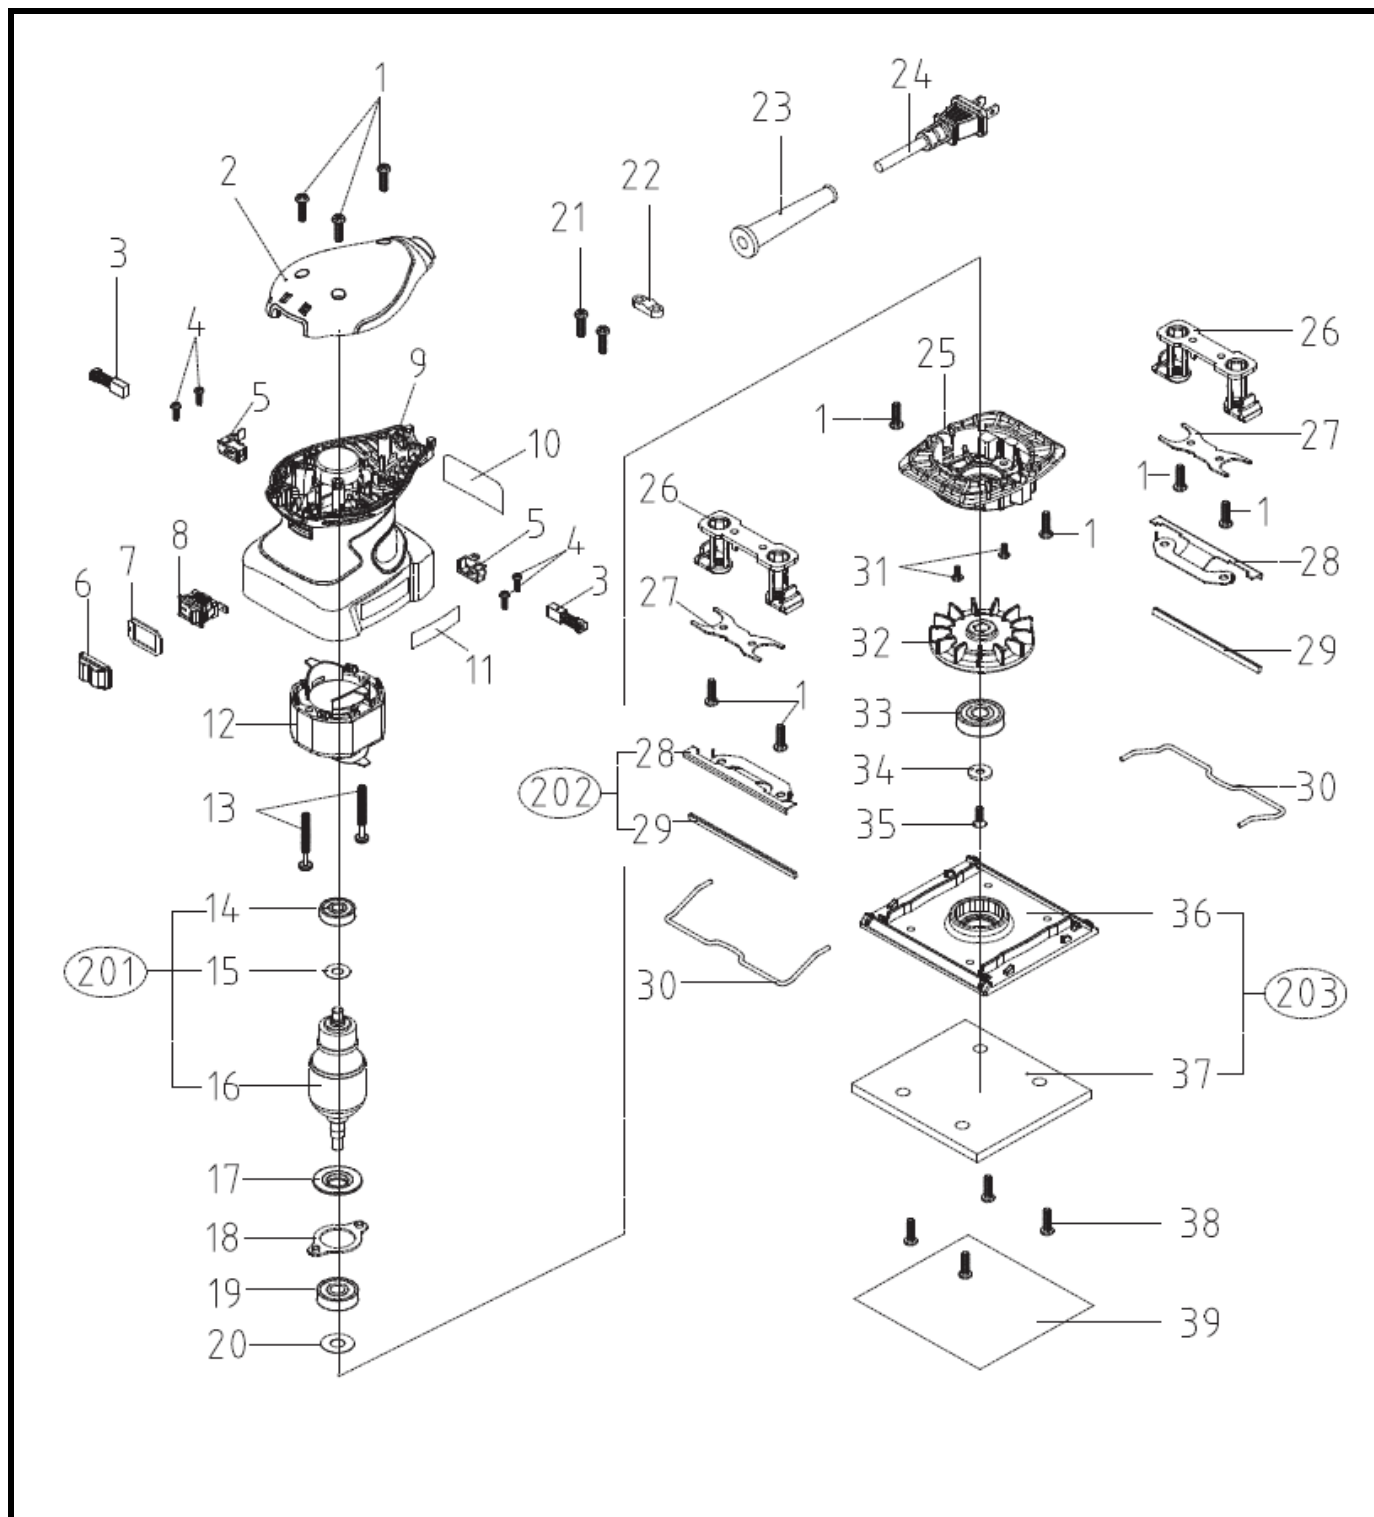

LIJADORA DE PALMA 230W 110x110MM

Parte: MÁQUINA

Código: 499343

Modelo: HDPS230-110  
/TKPS-110-A

## LIJADORA DE PALMA 230W 110x110MM

 Parte: MÁQUINA

 Código: 499343

 Modelo: HDPS230-110 /TKPS-110-A

N°	Cód. Savake	Descripción Español	Descripción Ingles	Cant.	Observaciones
1			Tapping Screw		
2			Housing Cover		
3			Carbon Brush		
4			Tapping Screw		
5			Brush Holder		
6			Switch Cover		
7			Fixing Board		
8			Rocker Switch		
9			Housing		
10			Nameplate		
11			Logo		
12			Stator		
13			Tapping Screw		
201			Rotor Set		
14			Ball Bearing		
15			Plain Washer		
16			Rotor		
17			Dust Washer		
18			Mounting Plate A		
19			Ball Bearing		
20			Plain Washer		
21			Tapping Screw		
22			Cord Anchorage		
23			Cord Guard		
24			Power Cord & Plug		
25			Bearing Support		
26			Pad Support		
27			Mounting Plate B		
202			Paper Clamp Assy		
28			Paper Clamp		
29			Plate		
30			Leve		
31			Screw		
32			Fan		
33			Ball Bearing		
34			Plain Washer		
35			Screw		

LIJADORA DE PALMA 230W 110x110MM

 Parte: MÁQUINA

 Código: 499343

 Modelo: HDPS230-110 /TKPS-110-A

N°	Cód. Savake	Descripción Español	Descripción Ingles	Cant.	Observaciones
203			Base Assy		
36			Base Plate		
37			Soft Pad		
38			Screw		
39			Sand Paper		