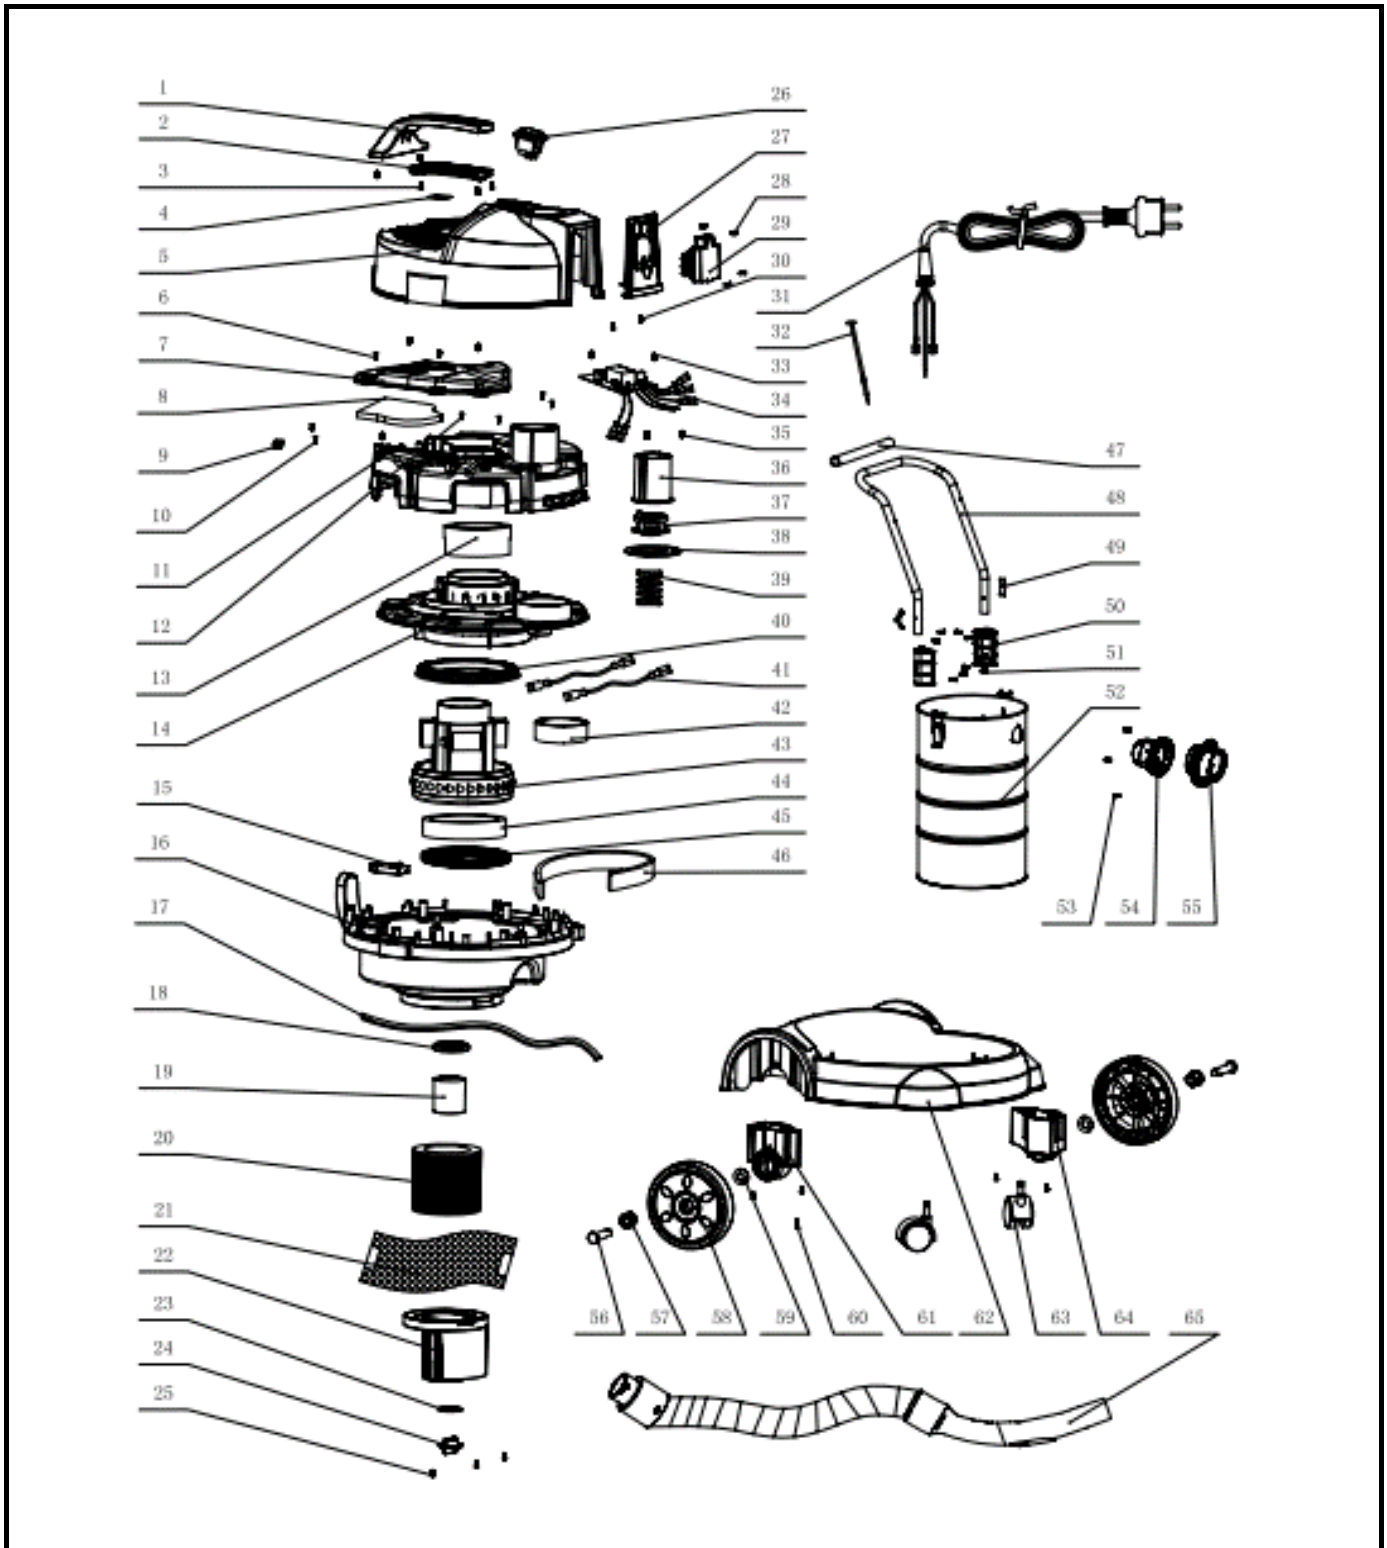

ASPIRADORA ELECTRICA 1200W 40L

Parte: ASPIRADORA ELÉCTRICA

Código 498840

Modelo HDVC1200-40 /TKVC-400

ASPIRADORA ELECTRICA 1200W 40L

Parte: ASPIRADORA ELÉCTRICA

Código 498840

Modelo HDVC1200-40 /TKVC-400

Nº	Cód. Savake	Descripción Español	Descripción Ingles	Cant.	Observaciones
1.			Handle upper cover	1	
2.			Handle lower cover	1	
3.			Screw	5	
4.			Rating label	1	
5.			Top cover	1	
6.			Screw	4	
7.			Air inlet	1	
8.			Motor top cover sponge	1	
9.			Power cord fixing clip	1	
10.			Screw	2	
11.			Motor top cover	1	
12.			Screw	5	
13.			Motor mid cover sponge	1	
14.			Motor mid cover	1	
15.			Cushion Block	1	
16.			Motor underpan	1	
17.			Motor underpan seal	1	
18.			Floating bar seal	1	
19.			Floating bar	1	
20.	499749	FILTRO HEPA PARA TKVC180/TKVC400	HPEA filter	1	
21.	499756	FILTRO TKVC-400	Filter Net	1	
22.			HEPA frame	1	
23.			Seal	1	
24.			lock button seal	1	
25.			Screw	3	
26.	499764	INTERRUPTOR P/TKVC-400	Switch	1	
27.			Socket holder	1	
28.			Screw	4	
29.			Power tool socket		
30.			Screw	2	
31.			Power cord	1	
			Plug	1	
32.				2