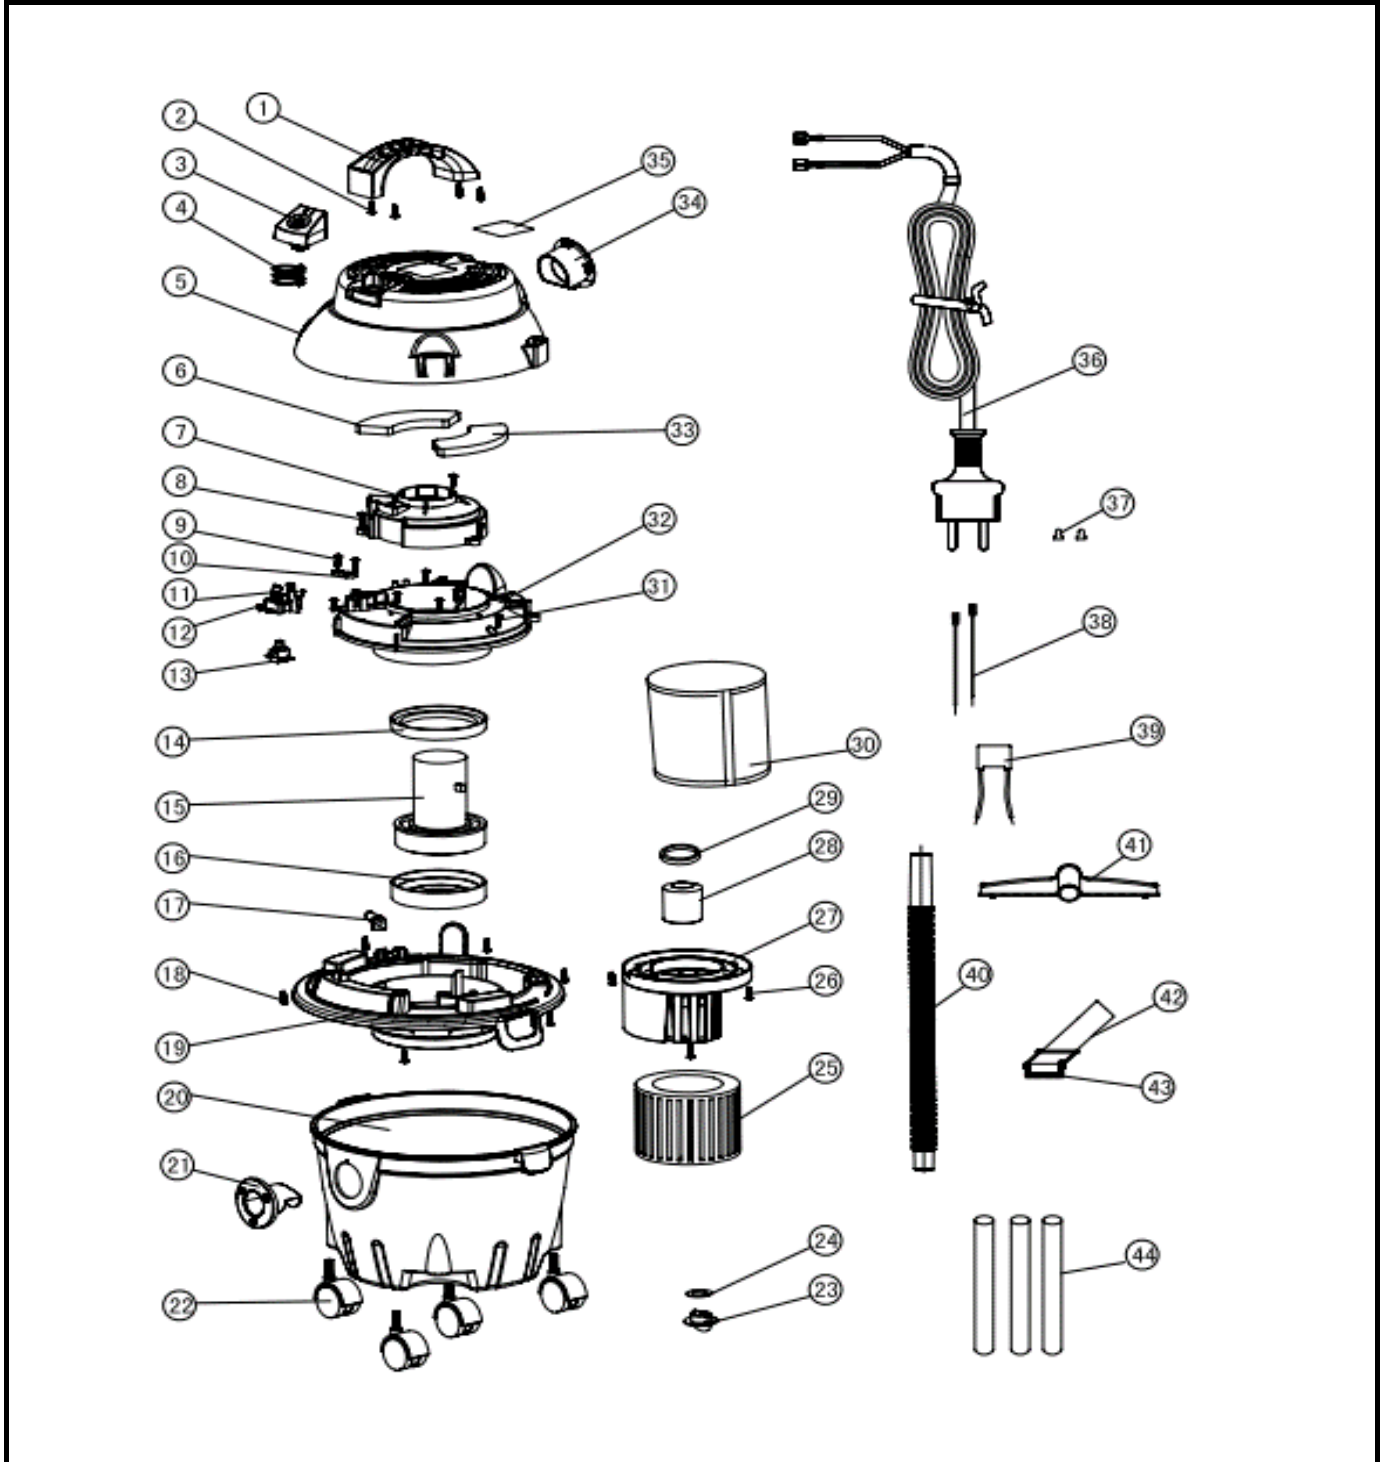

ASPIRADORA ELECTRICA 800W 10L

Parte: ASPIRADORA ELÉCTRICA

Código 498816

Modelo TKVC800-10/TKVC-100-A

## ASPIRADORA ELECTRICA 800W 10L

 Parte: ASPIRADORA ELÉCTRICA

 Código 498816

 Modelo TKVC800-10/TKVC-100-A

N°	Cód. Savake	Descripción Español	Descripción Ingles	Cant.	Observaciones
1			Handle	1	
2			Screw	4	
3	499780	BOTON DE INTERRUPTOR P/ TKVC-100-A	Switch button	1	
4			Switch button Spring	1	
5			Top Cover	1	
6			Air inlet sponge	1	
7			Motor top cover	1	
8			Screw	3	
9			Screw	2	
10			Power cord fixing clip	1	
11			fixing plated	1	
12			Screw	2	
13	499798	SWITCH P/ TKVC-100-A	Switch	1	
14			Motor top seal	1	
15	499806	MOTOR HUMEDO Y SECO P/ TKVC-100-A	Wet and Dry motor	1	
16			Motor lower seal	1	
17			Cord sleeve	1	
18			Screw	6	
19			Motor lower cover	1	
20			10L plastic barrel	1	
21			suction socket	1	
22			Small Wheel	4	
23			Locking button	1	
24			Seal	1	
25	499822	FILTRO HEPA P/ TKVC-100-A	HEPA filter	1	
26			Screw	3	
27			10L HEPA frame	1	
28			Float bar	1	
29			Float bar seal	1	
30			mesh	1	
31			Screw	6	
32			motor case	1	
33			air outlet sponge	1	
34			10L blow	1	
35			rating label	1	
36			Power cord	1	

ASPIRADORA ELECTRICA 800W 10L

 Parte: ASPIRADORA ELÉCTRICA

 Código 498816

 Modelo TKVC800-10/TKVC-100-A

N°	Cód. Savake	Descripción Español	Descripción Ingles	Cant.	Observaciones
37			Cap	2	
38			connection wire	1	
39	500611	CAPACITOR P/TKVC-100-A	capacitance	1	
40	500553	MANGUERA P/TKVC-100-A	hose assy	1	
41			FB18 multipurpose	1	
42			small brush assembly	1	
43				1	
44			Extension 3 Pipe(plastic)	3	