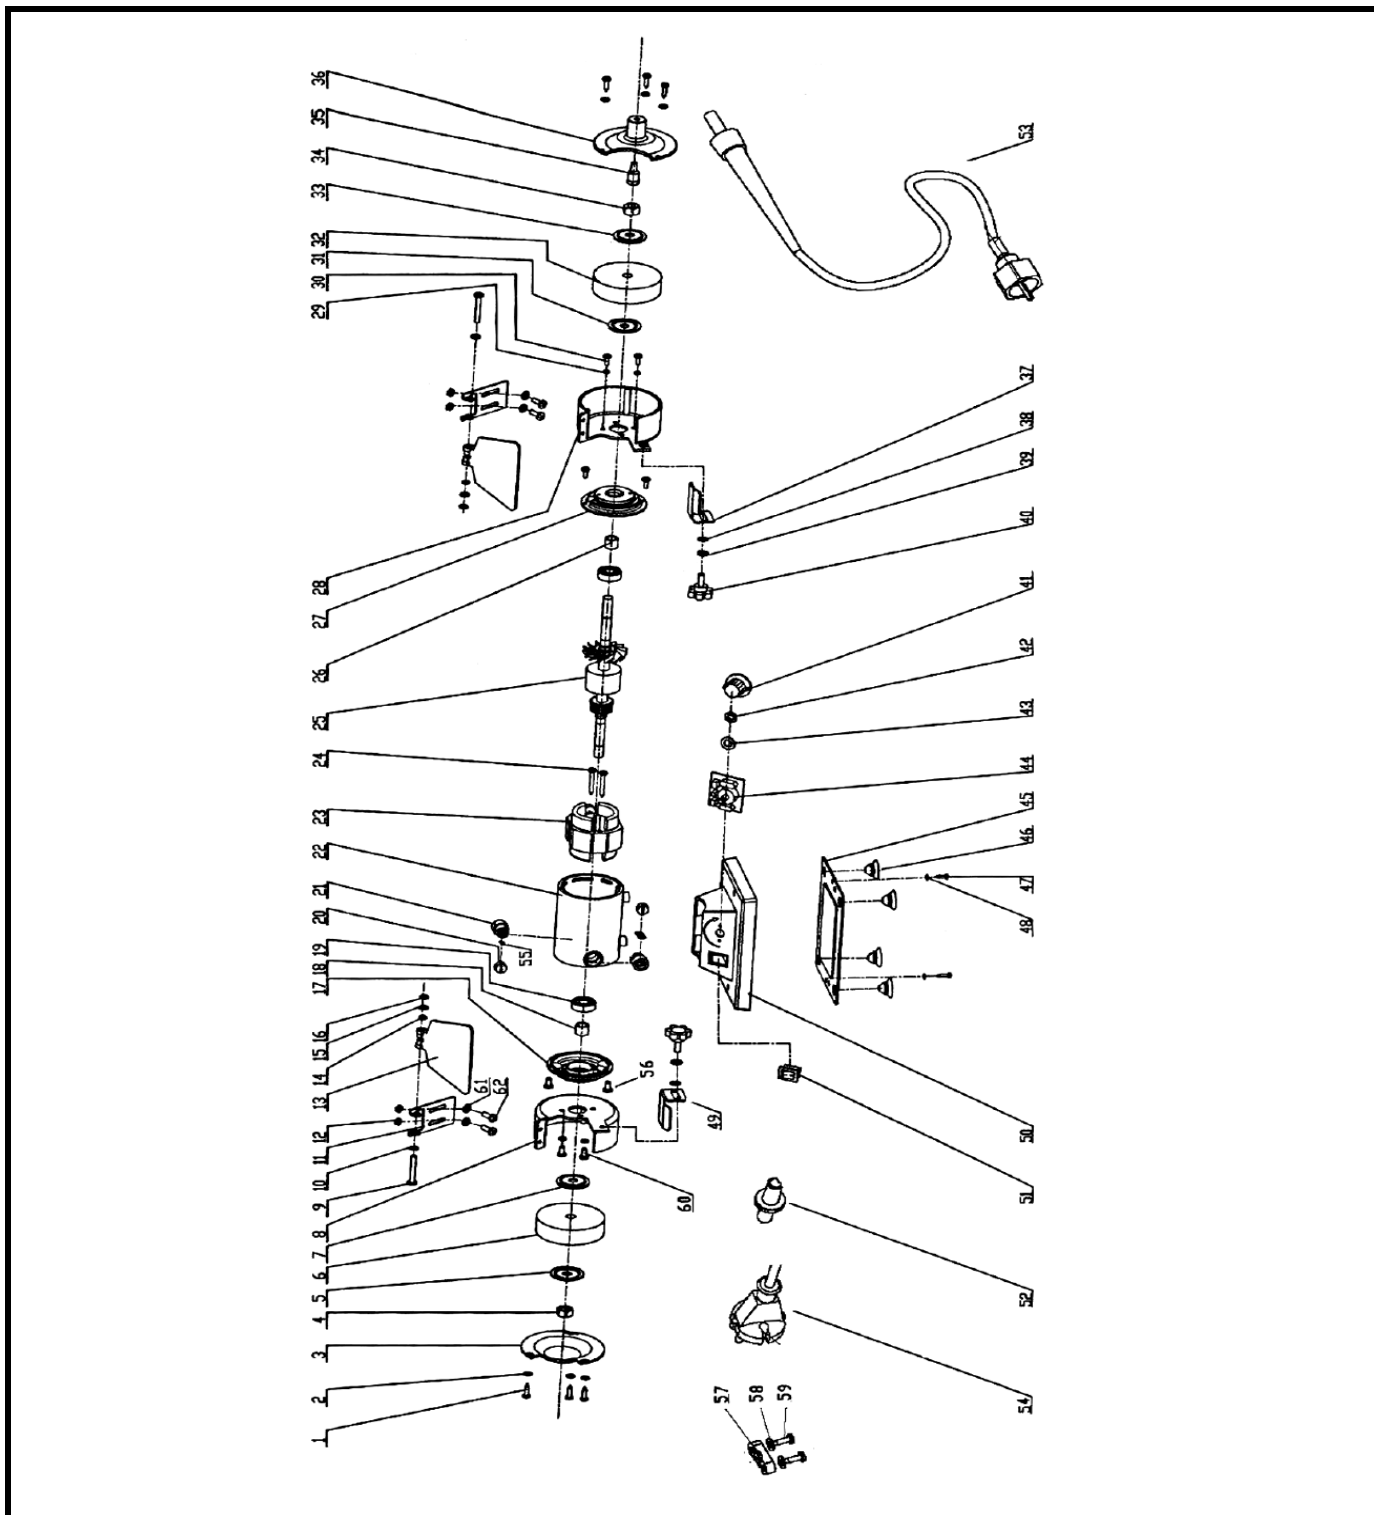

ESMERIL DE BANCO CON EJE FLEXIBLE 3" 120W

Parte: MÁQUINA

Código: 381905

Modelo: TKBGS120-3 /TKBGS-75

ESMERIL DE BANCO CON EJE FLEXIBLE 3" 120W

 Parte: MÁQUINA

 Código: 381905

 Modelo: TKBGS120-3 /TKBGS-75

N°	Cód. Savake	Descripción Español	Descripción Ingles	Cant.	Observaciones
26			Bush	1	
27			Cover	1	
28			The end of the right guard	1	
29			Washer	4	
30			Cross screw	2	
31			inside the chuck	1	
32			Polishing wheel	1	
33			Outside the chuck	1	
34			Nuts	1	
35			Shaft joints	1	
36			Right guard cover	1	
37			Right Table	1	
38			Dental pad	2	
39			Washer	2	
40			Star grip nuts	2	
41			Speed control knob	1	
42			Thin nut	1	
43			Washer	1	
44	391797	CONTROLADOR DE VELOCIDAD P/TKBGS120-3 /TKBGS-75	Control circuit board	1	
45			Bottom	1	
46			Rubber feet	4	
47			Tapping screw	2	
48			Washer	2	
49			Left Table	1	
50			Base	1	
51	391771	SWITCH ON/OFF P/TKBGS120-3 /TKBGS-75	Switch	1	
52			Outlet hose	1	
53			Flexible shaft	1	
54			Plug the power cord	1	