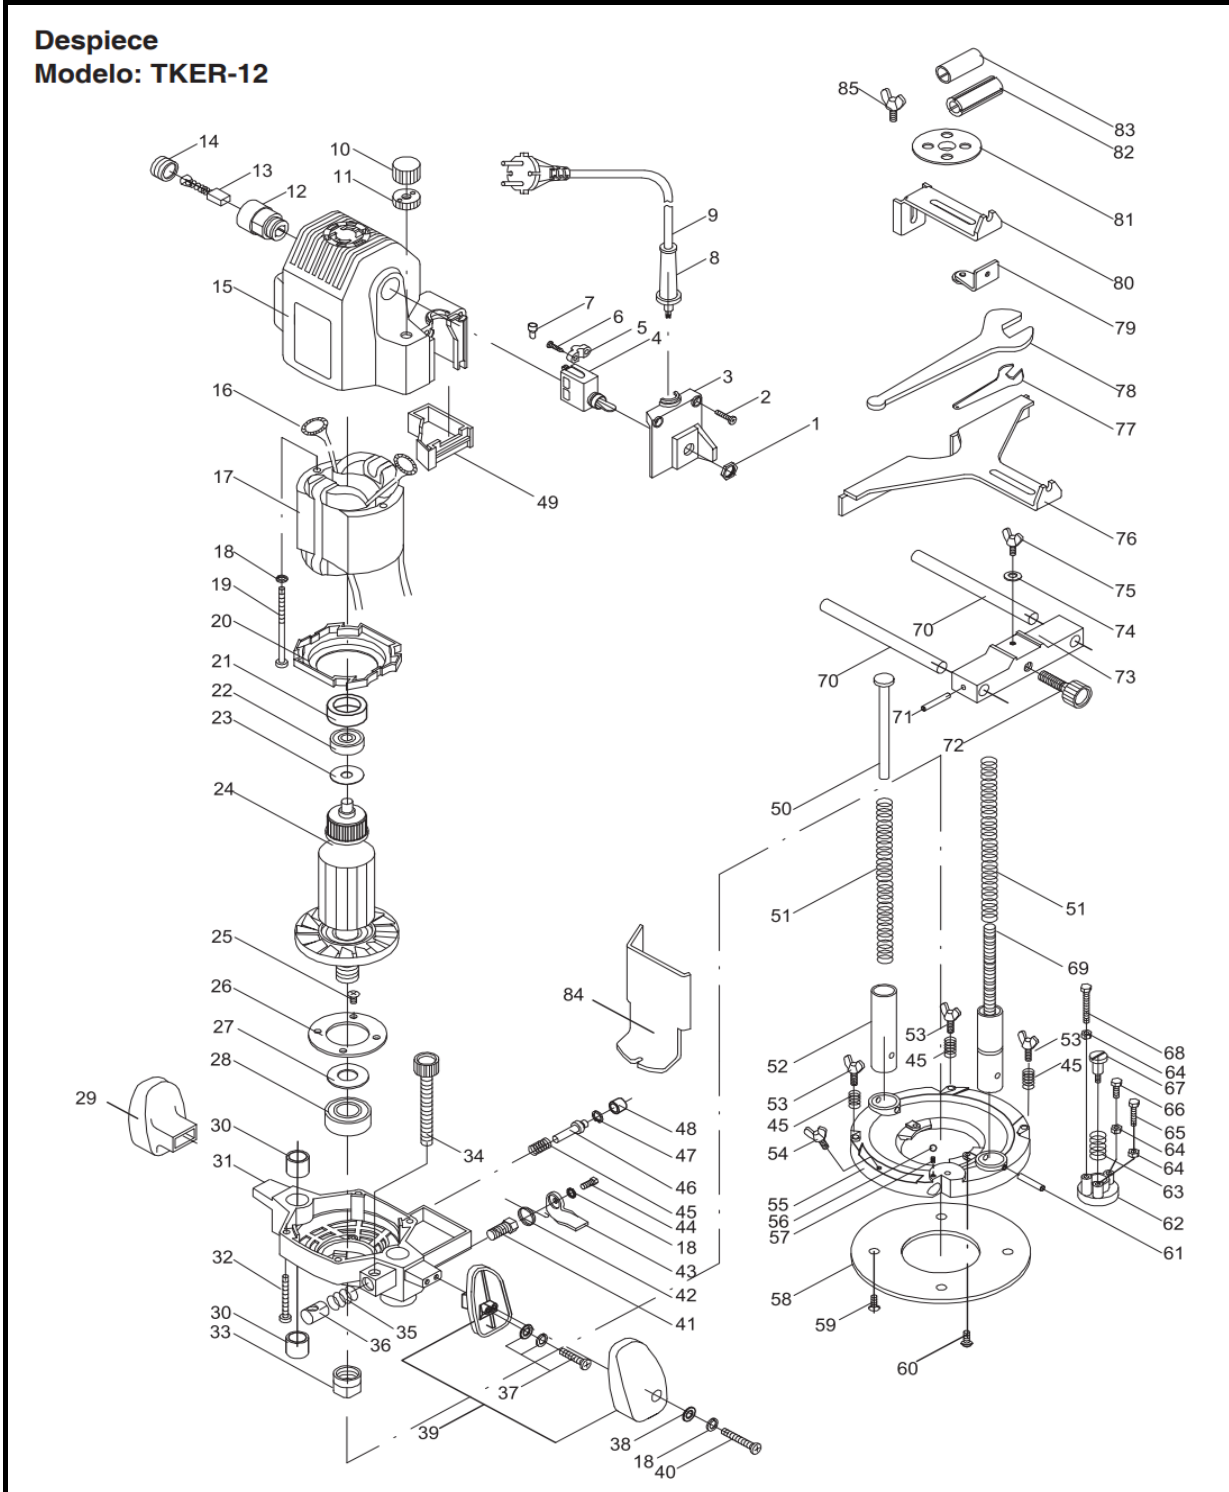

RUTEADORA 1500 WATTS MANDRIL 65 MM

Parte: Ruteadora

Código 309732

Modelo TKER-12

RUTEADORA 1500 WATTS MANDRIL 65 MM

Parte: Ruteadora

Código 309732

Modelo TKER-12

| N° | Cód. Savake | Descripción Español | Descripción Ingles | Cant. | Observaciones |
|----|-------------|---------------------|--------------------|-------|---------------|
| 78 |             |                     | Wrench             |       |               |
| 79 |             |                     | Guide wheel        |       |               |
| 80 |             |                     | Guide wheel frame  |       |               |
| 81 |             |                     | Cover              |       |               |
| 82 |             |                     | Taper 1            |       |               |
| 83 |             |                     | Taper 2            |       |               |
| 84 |             |                     | Cover              |       |               |
| 85 |             |                     | Screw M5x10        |       |               |