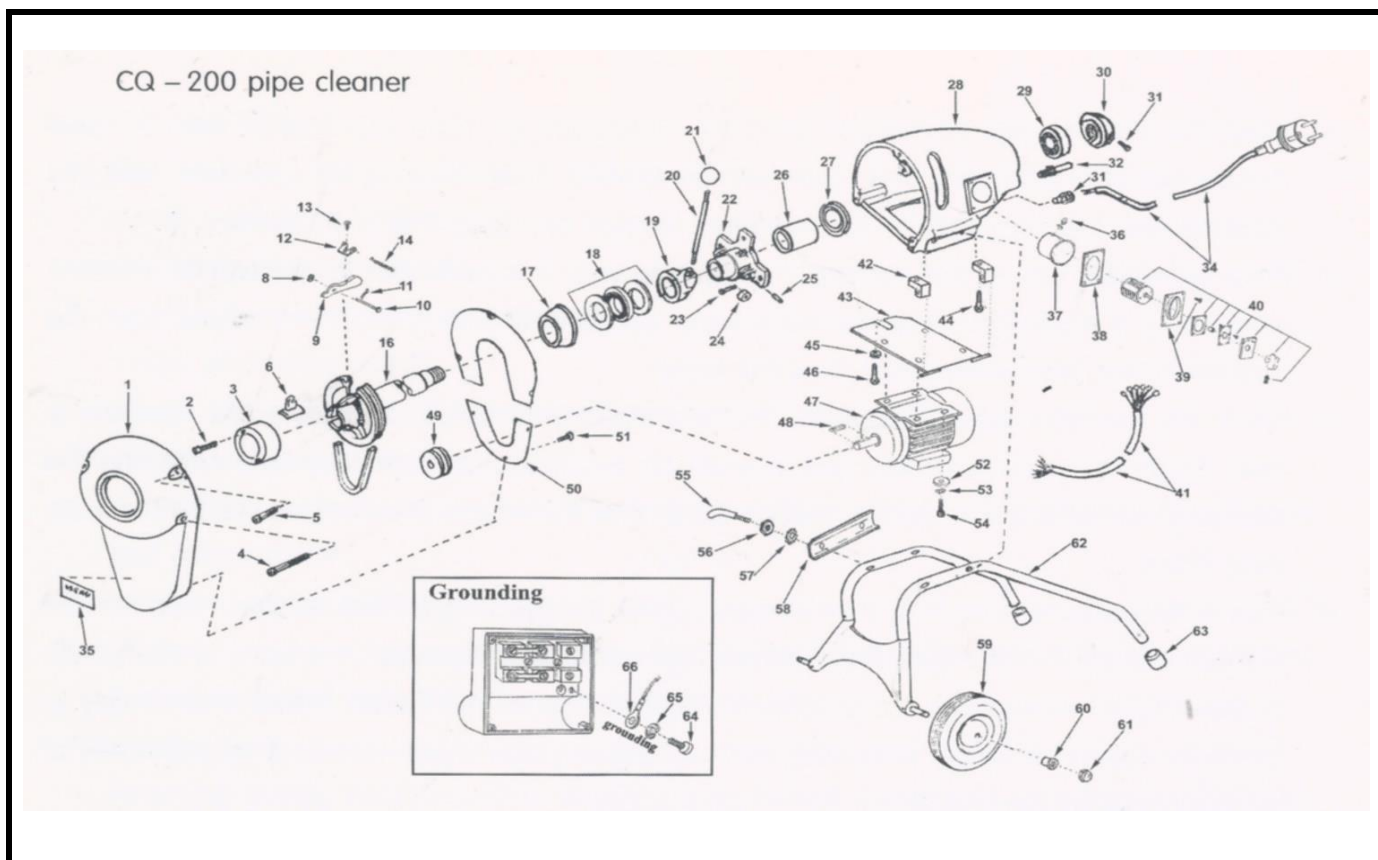

**DESTAPADOR DE CAÑERIAS 1HP  
MÁQUINA**

Parte: \_\_\_\_\_

Código 148502

Modelo TK-200

N°	Cód. Savake	Descripción Español	Descripción Ingles	Cant.	Observaciones
1			Hull	1	
2			Screw	2	
3			Gland	1	
4			Screw	2	
5			Screw	2	
6			Brakes	3	
7			Belt	1	
8			Washer	3	
9			Rocker arm set	3	
10			Pin	3	
11			Pin	3	
12			Support	3	
13			Screw	3	
14			Spring	3	
15			Damper	1	

## DESTAPADOR DE CAÑERIAS 1HP

 Parte: MÁQUINA

 Código 148502

 Modelo TK-200

N°	Cód. Savake	Descripción Español	Descripción Ingles	Cant.	Observaciones
54			Screw	4	
55			Fixed wire reel	4	
56			Aut	4	
57			Spring washer	4	
58			Support	2	
59			Wheel	2	
60			Ring	2	
61			Aut	2	
62			Stand	1	
63			Rubber feet	2	
64			Screw	1	
65			Spring washer	1	
66			Earth lead	1	
67			Sign		
68			Sign		
69			Sign		