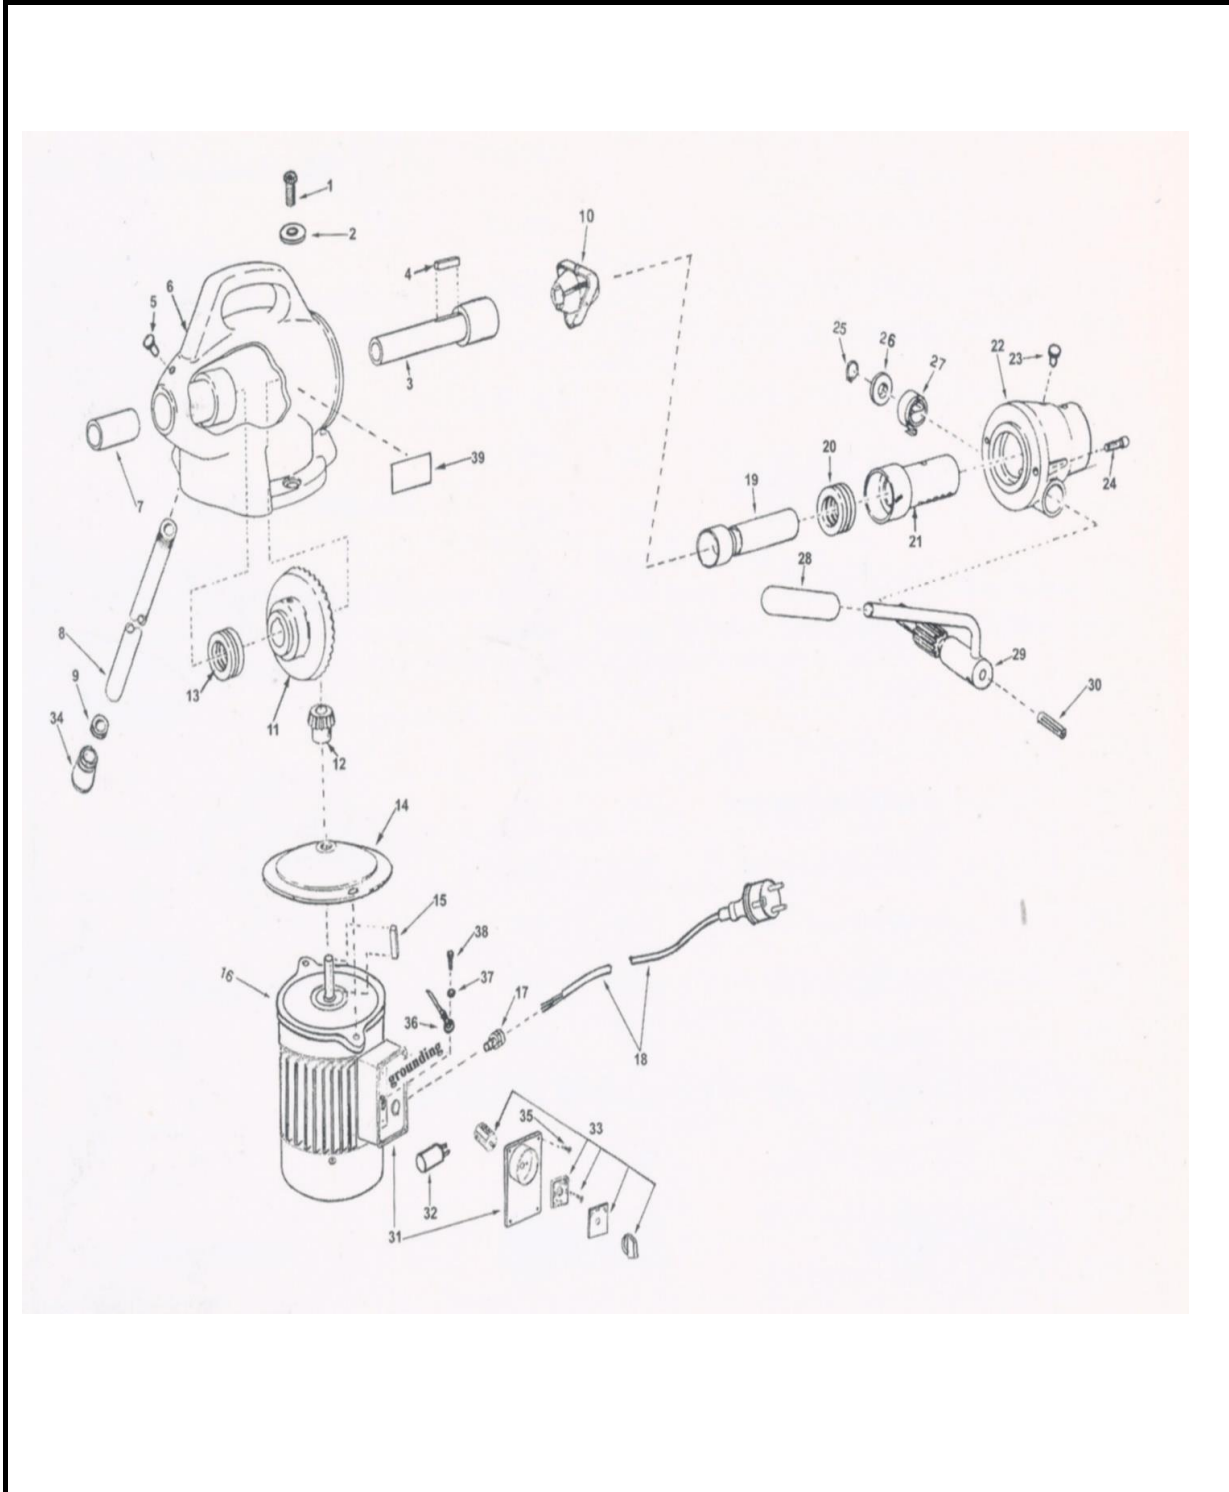

DESTAPADOR CAÑE. MOTOR 1/3HP 20MTS

Parte: PARTE DEL DESPIECE

Código 129064

Modelo TK-50

## DESTAPADOR CAÑE. MOTOR 1/3HP 20MTS

 Parte: PARTE DEL DESPIECE

 Código 129064

 Modelo TK-50

N°	Cód. Savake	Descripción Español	Descripción Ingles	Cant.	Observaciones
1			Screw	2	
2			Flat washer	2	
3			Axle	1	
4			Flat key	1	
5			Cap	1	
6			Casing	1	
7			Bush	1	
8			Post	1	
9			Washer	3	
10	516401	MUELA P/TK-50	Fixing blocks	3	
11			Bevel gear	1	
12	521732	PIÑON P/TK-50	Pinion gear	1	
13			Bearing	1	
14			Insulating motor gasket	1	
15			Flat key	1	
16	521716	MOTOR P/TK-50	Motor	1	
17			Strain relies	1	
18			Mains cable	1	
19			Axle	1	
20			Bearing	1	
21			Gear rack	1	
22			Cack and pinion housing	1	
23			Cap	1	
24			Screw	2	
25			Reataining ring	1	
26			Washer	1	
27			Spring	1	
28			Handle grip	1	
29	521740	MANGO CON PIÑON DE ESAMBLE P/TK-50	Handle with pinion	1	
30			Assembly		
31			Pin		
32			Juncting box	1	
33			Capacity	1	
34			Switch	1	
35			Rubber feet	3	
36			Screw	4	
37			Earth lead	1	
38			Spring washer	1	
39			Screw	1	
40			Name plate	1	
41			Spring support	1	
42			Sign	1	