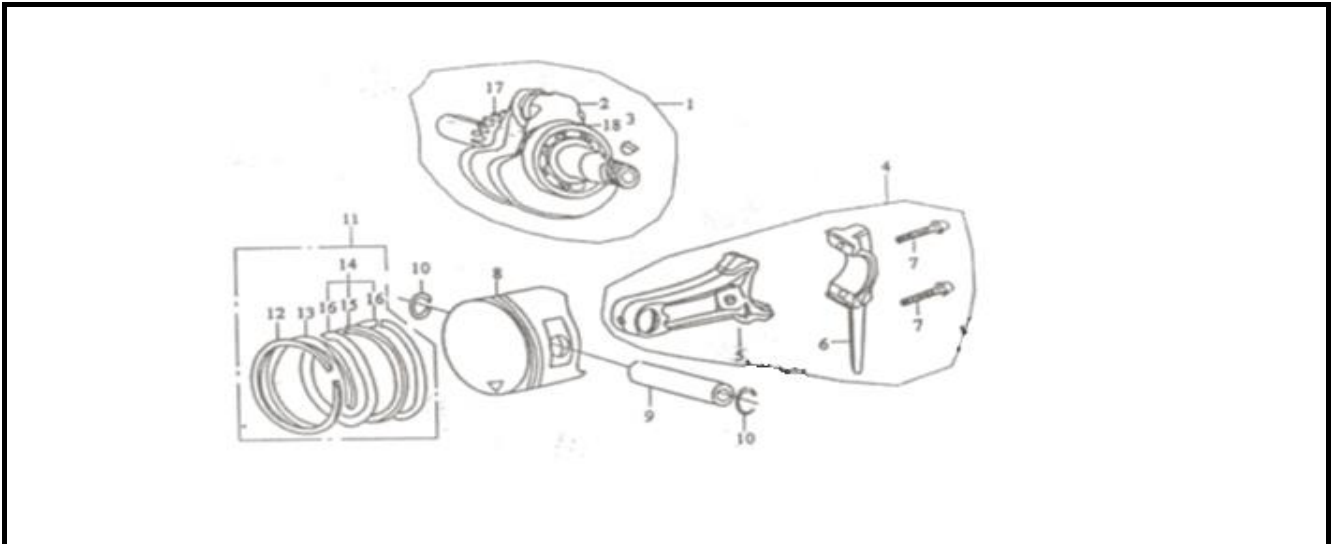

MOTOR GASOLINA 4T, 2.5HP EJE CUÑA 3/4"

Parte: CILINDRO

Código 516450

Modelo XGE25K

Nº	Cód. Savake	Descripción Español	Descripción Ingles	Cant.	Observaciones
1			Gasket,cylinder head	1	
2			Cylinder cover	1	
3			Spark plug	1	
4			Bolt M6x35	6	

MOTOR GASOLINA 4T, 2.5HP EJE CUÑA 3/4"

Parte: CIGÜEÑAL- BIELA -PISTON

Código 516450

Modelo XGE25K

N°	Cód. Savake	Descripción Español	Descripción Ingles	Cant.	Observaciones
1			Crankshaft sub-assy	1	
2			Crankshaft	1	
3			Woodruff key	1	
4	514836	BIELA P/XGWP15P/XGE25K	Connecting rod	1	
5			Shank	1	
6			Cap connecting rod	1	
7			Bolt M5x24	2	
8			Piston	1	
9			Piston pin	1	
10			Circlip, piston set	2	
11	514810	ANILLOS P/XGWP15P/XGE25K	Piston ring set	1	
12			Piston ring (I)	1	
13			Piston ring(II)	1	
14			Oil ring, 3-piece	1	
15			Expander	1	
16			Side rail	2	
17			Timing driving gear	1	
18			Bearing 6203	1	