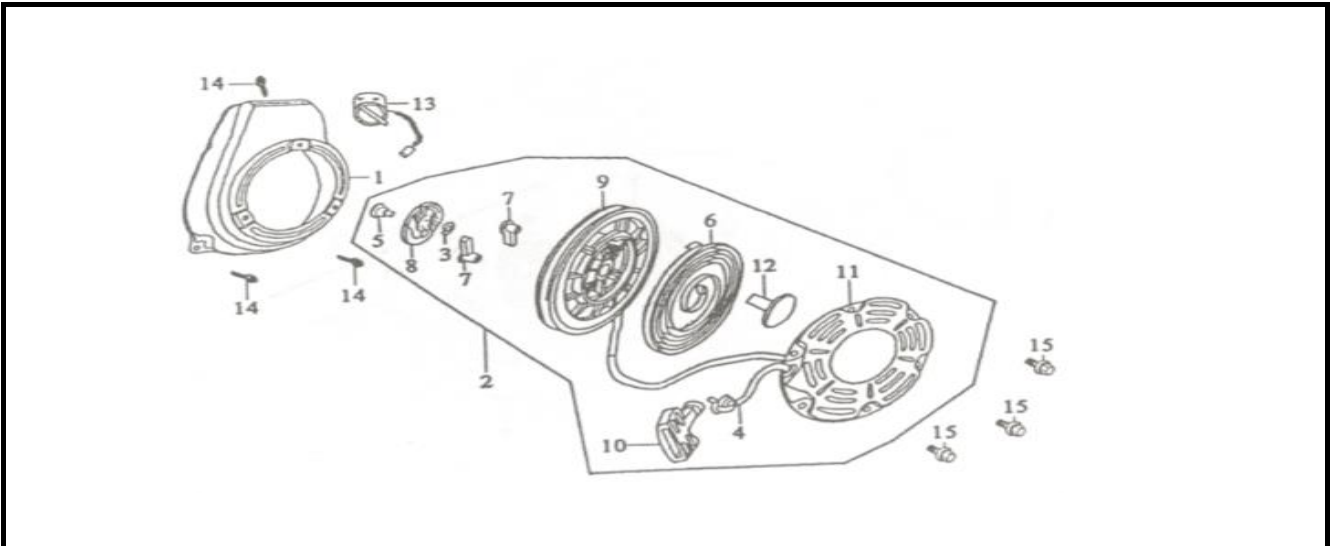

N°	Cód. Savake	Descripción Español	Descripción Ingles	Cant.	Observaciones
1			Fan hood sub-assy	1	
2	514844	ARRANQUE COMPLETO P/XGWP15P/XGE25K	Recoil starter	1