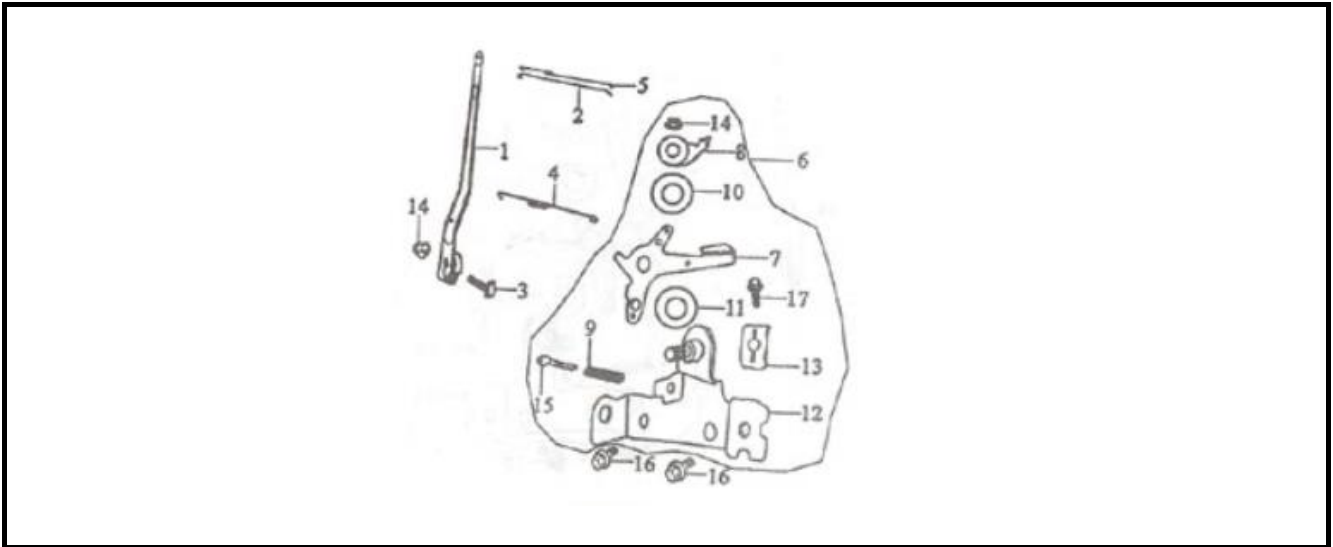

MOTOR GASOLINA 4T, 2.5HP EJE CUÑA 3/4"

Parte: ARRANQUE

Código 516450

Modelo XGE25K

N°	Cód. Savake	Descripción Español	Descripción Ingles	Cant.	Observaciones
3			Friction spring	1	
4			Rope	1	
5			Shoulder screw	1	
6			Spiral spring	1	
7			Ratchet	2	
8			Lid, spring	1	
9			Spool, starter	1	
10			Grip, starter	1	
11			Casing	1	
12			Spring seats	1	
13			Engine switch	1	
14			Bolt M6x10	3	
15			Bolt M6x14	3	

MOTOR GASOLINA 4T, 2.5HP EJE CUÑA 3/4"

Parte: GOBERNADOR

Código 516450

Modelo XGE25K

N°	Cód. Savake	Descripción Español	Descripción Ingles	Cant.	Observaciones
1			Governor arm	1	
2			Pull-rod, governor	1	
3			Lock bolt	1	
4			Return spring	1	
5			Assistant spring governor	1	
6			Mount, governor	1	
7			Handle	1	
8			Positioning plate	1	
9			Spring, governor	1	
10			Wave washer	1	
11			Washer	1	
12			Supporting plate unit	1	
13			Pressure plate	1	
14			Nut M6	2	
15			Bolt M5X25	1	
16			Bolt M6X14	2	
17			Bolt M5X6	1