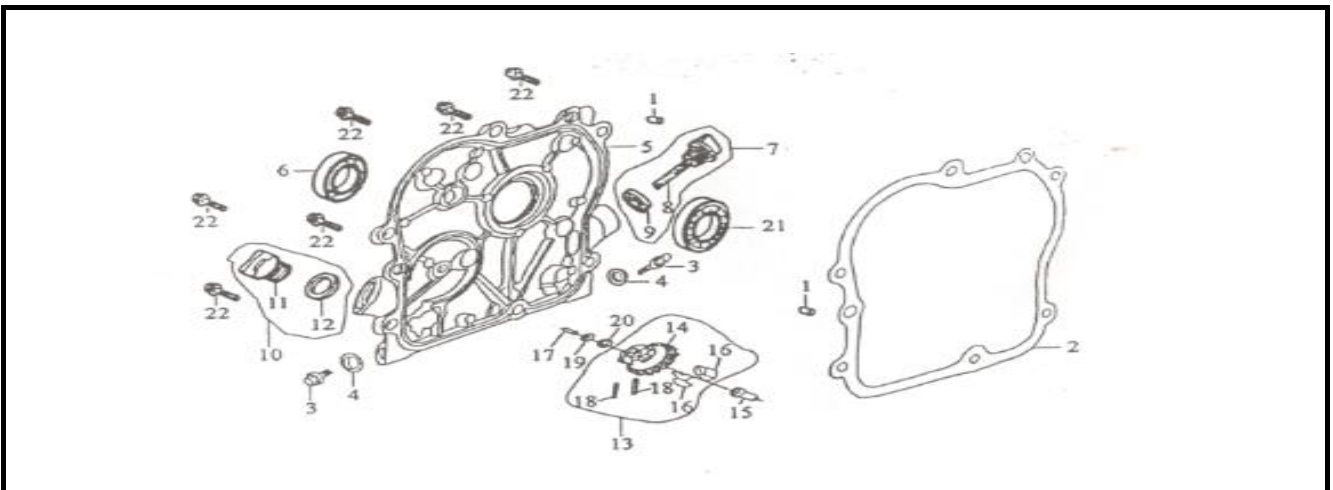

MOTOR GASOLINA 4T, 2.5HP EJE CUÑA 3/4"

Parte: MOTOR

Código 516450

Modelo XGE25K

N°	Cód. Savake	Descripción Español	Descripción Ingles	Cant.	Observaciones
1			Crankcase	1	
2			Valve chamber clapboard sub-assy	1	
3			Stub M5X113	2	
4			Stub M6x55	2	
5			Oil seal (17x30x6),crankshaft	1	
6			Cover , oil filter	1	
7			Gasket	1	
8			Return pipe	1	
9			Flow guard ,lower	1	
10			Sway bar	1	
11			Keeper, sway bar	1	
12			Oil seal ,sway bar	1	
13			Washer ,sway bar	1	
14			Bottom plate	1	
15			Bolt M6x14	2	
16			Bolt M5x10	4	
17			Bolt M8x18	4	

MOTOR GASOLINA 4T, 2.5HP EJE CUÑA 3/4"

Parte: CARTER

Código 516450

Modelo XGE25K

MOTOR GASOLINA 4T, 2.5HP EJE CUÑA 3/4"

Parte: CARTER

Código 516450

Modelo XGE25K

Nº	Cód. Savake	Descripción Español	Descripción Ingles	Cant.	Observaciones
1			Set pin 8x14	2	
2			Gasket, crankcase	1	
3			Drain plug	2	
4			Washer	2	
5			Crankcase cover	1	
6			Oil seal(17x30x6), crankshaft	1	
7			Dipstick sub-assy	1	
8			Dipstick.	1	
9			Seal , dipstick	1	
10			Oil plug sub-assy	1	
11			Oil plug	1	
12			Seal, oil plug	1	
13			Driven gear sub-assy,governor	1	
14			Driven gear ,governor	1	
15			Sliding sleeve	1	
16			Flyweight	2	
17			Governing shaft	1	
18			Pin, flyweight	2	
19			Snap ring	1	
20			Washer ,driven gearsd	1	
21			Bearing 6203	1	
22			Bolt M6X29	6	

MOTOR GASOLINA 4T, 2.5HP EJE CUÑA 3/4"

Parte: CILINDRO

Código 516450

Modelo XGE25K

Nº	Cód. Savake	Descripción Español	Descripción Ingles	Cant.	Observaciones
1			Gasket,cylinder head	1	
2			Cylinder cover	1	
3			Spark plug	1	
4			Bolt M6x35	6	