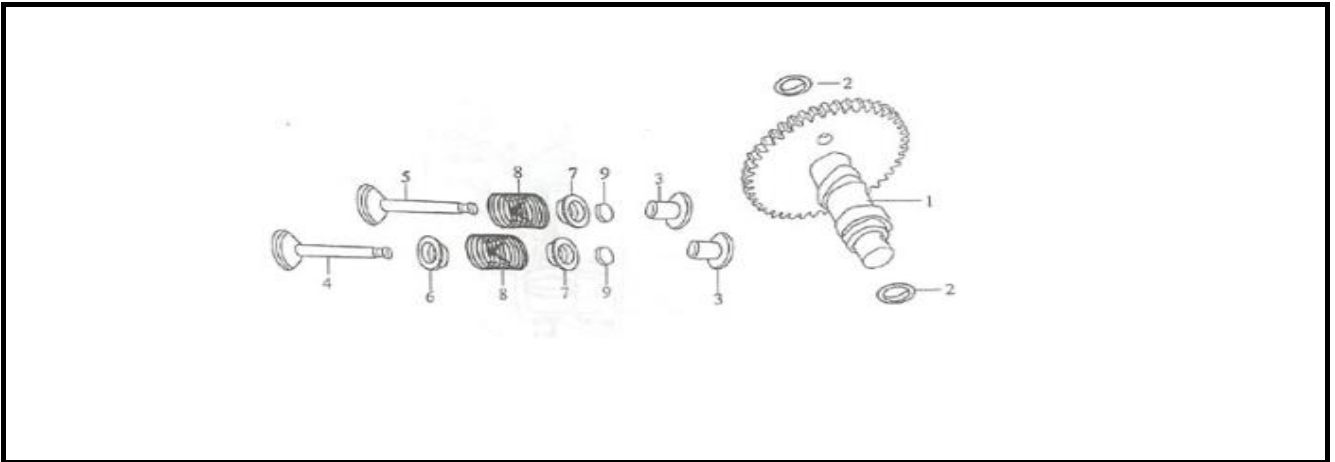

MOTOR GASOLINA 4T, 2.5HP EJE CUÑA 3/4"

Parte: CILINDRO

Código 516450

Modelo XGE25K

Nº	Cód. Savake	Descripción Español	Descripción Ingles	Cant.	Observaciones
1			Gasket,cylinder head	1	
2			Cylinder cover	1	
3			Spark plug	1	
4			Bolt M6x35	6	

MOTOR GASOLINA 4T, 2.5HP EJE CUÑA 3/4"

Parte: CIGÜEÑAL- BIELA -PISTON

Código 516450

Modelo XGE25K

N°	Cód. Savake	Descripción Español	Descripción Ingles	Cant.	Observaciones
1			Crankshaft sub-assy	1	
2			Crankshaft	1	
3			Woodruff key	1	
4	514836	BIELA P/XGWP15P/XGE25K	Connecting rod	1	
5			Shank	1	
6			Cap connecting rod	1	
7			Bolt M5x24	2	
8			Piston	1	
9			Piston pin	1	
10			Circlip, piston set	2	
11	514810	ANILLOS P/XGWP15P/XGE25K	Piston ring set	1	
12			Piston ring (I)	1	
13			Piston ring(II)	1	
14			Oil ring, 3-piece	1	
15			Expander	1	
16			Side rail	2	
17			Timing driving gear	1	
18			Bearing 6203	1	

MOTOR GASOLINA 4T, 2.5HP EJE CUÑA 3/4"

Parte: ARBOL DE LEVAS- VALVULAS

Código 516450

Modelo XGE25K

N°	Cód. Savake	Descripción Español	Descripción Ingles	Cant.	Observaciones
1			Camshaft	1	
2			Washer ,camshaft	2	
3			Tappet	2	
4	514794	VALVULA ADMISION P/XGWP15P/XGE25K	Intake valve	1	
5	514786	VALVULA DE ESCAPE P/XGWP15P/XGE25K	Exhaust valve	1	
6			Oil seal, valve stem	1	
7			Spring seat, valve	2	
8			Valve spring	2	
9			Cap	2	