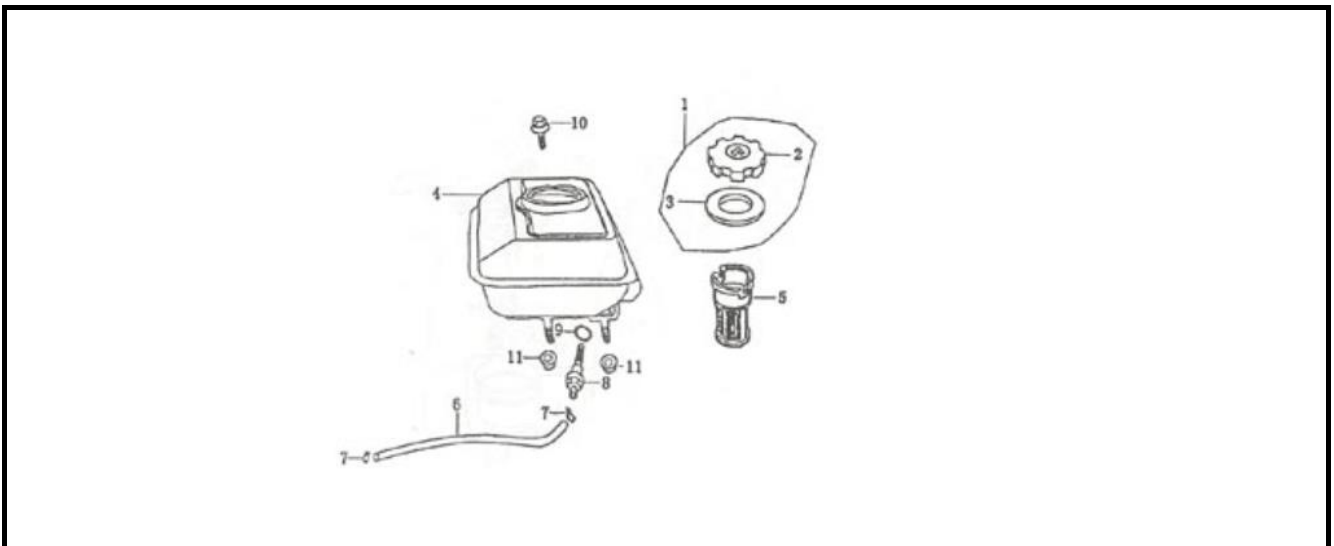

MOTOR GASOLINA 4T, 2.5HP EJE CUÑA 3/4"

Parte: CARBURADOR

Código 516450

Modelo XGE25K

N°	Cód. Savake	Descripción Español	Descripción Ingles	Cant.	Observaciones
1			Gasket intake port	1	
2	514851	CARBURADOR P/XGWP15P/XGE25K	Carburetor assy	1	
3			Connecting block	1	
4			Gasket ,carburetor	1	
5			Choke lever	1	
6			Float chamber sub-assy	1	
7			Float chamber	1	
8			Screw	1	
9			Seal, screw	1	
10			Drain screw ,float chamber	1	
11			Washer	1	
12			Gasket, float chamber	1	
13			Float sub-assy	1	
14			Needle valve	1	
15			Mixture chamber body	1	
16			Main nozzle	1	
17			Main jet	1	
18			Throttle unit	1	
19			Throttle lever	1	
20			Airproof washer	1	
21			Washer	1	
22			Cover	1	
23			Choke unit	1	
24			Idle adjusting screw	1	
25			Screw M4x6	2	

MOTOR GASOLINA 4T, 2.5HP EJE CUÑA 3/4"

Parte: TANQUE DE COMBUSTIBLE

Código 516450

Modelo XGE25K