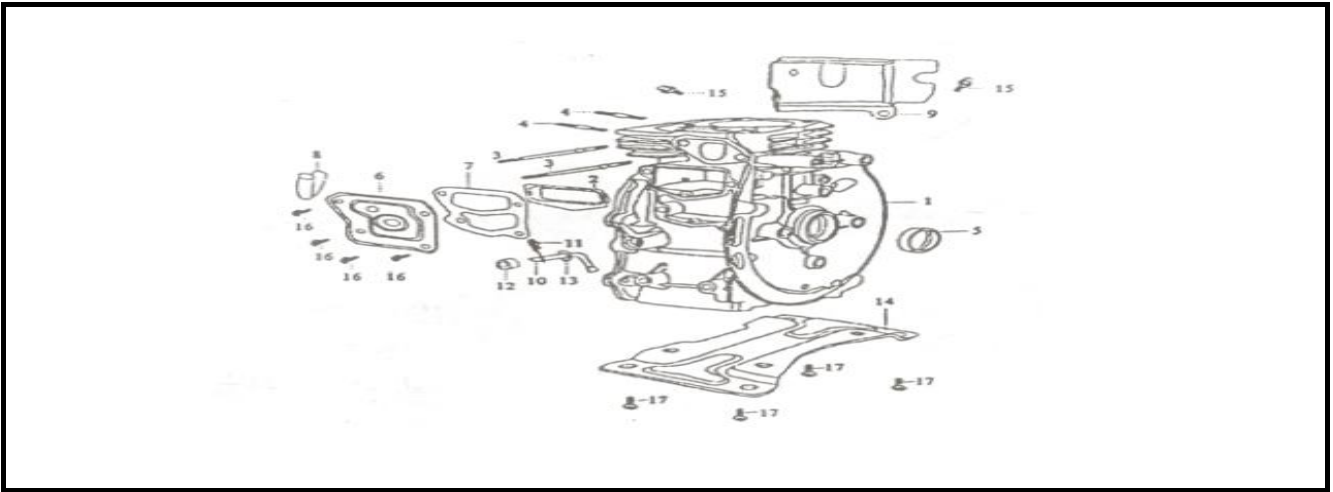

MOTOR GASOLINA 4T, 2.5HP EJE CUÑA 3/4"

Parte: MOTOR

Código 516450

Modelo XGE25K

N°	Cód. Savake	Descripción Español	Descripción Ingles	Cant.	Observaciones
1			Crankcase	1	
2			Valve chamber clapboard sub-assy	1	
3			Stub M5X113	2	
4			Stub M6x55	2	
5			Oil seal (17x30x6),crankshaft	1	
6			Cover , oil filter	1	
7			Gasket	1	
8			Return pipe	1	
9			Flow guard ,lower	1	
10			Sway bar	1	
11			Keeper, sway bar	1	
12			Oil seal ,sway bar	1	
13			Washer ,sway bar	1	
14			Bottom plate	1	
15			Bolt M6x14	2	
16			Bolt M5x10	4	
17			Bolt M8x18	4	

MOTOR GASOLINA 4T, 2.5HP EJE CUÑA 3/4"

Parte: CARTER

Código 516450

Modelo XGE25K

MOTOR GASOLINA 4T, 2.5HP EJE CUÑA 3/4"

Parte: CARTER

Código 516450

Modelo XGE25K

Nº	Cód. Savake	Descripción Español	Descripción Ingles	Cant.	Observaciones
1			Set pin 8x14	2	
2			Gasket, crankcase	1	
3			Drain plug	2	
4			Washer	2	
5			Crankcase cover	1	
6			Oil seal(17x30x6), crankshaft	1	
7			Dipstick sub-assy	1	
8			Dipstick.	1	
9			Seal , dipstick	1	
10			Oil plug sub-assy	1	
11			Oil plug	1	
12			Seal, oil plug	1	
13			Driven gear sub-assy,governor	1	
14			Driven gear ,governor	1	
15			Sliding sleeve	1	
16			Flyweight	2	
17			Governing shaft	1	
18			Pin, flyweight	2	
19			Snap ring	1	
20			Washer ,driven gearsd	1	
21			Bearing 6203	1	
22			Bolt M6X29	6	

MOTOR GASOLINA 4T, 2.5HP EJE CUÑA 3/4"

Parte: CILINDRO

Código 516450

Modelo XGE25K

Nº	Cód. Savake	Descripción Español	Descripción Ingles	Cant.	Observaciones
1			Gasket,cylinder head	1	
2			Cylinder cover	1	
3			Spark plug	1	
4			Bolt M6x35	6	