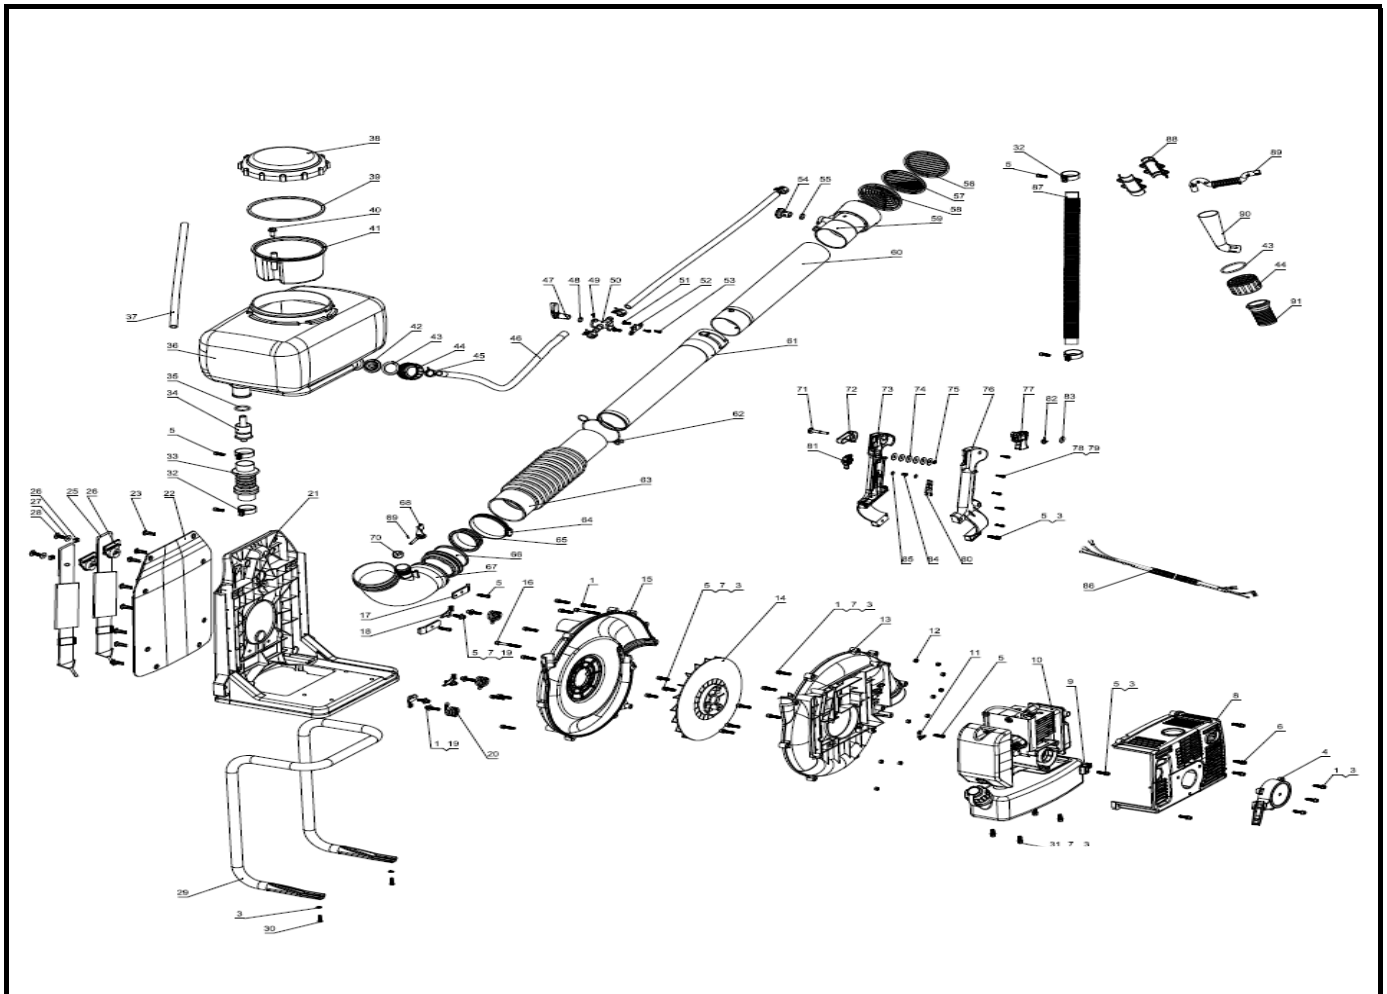

FUMIGADORA DE CAÑÓN 57CC 14L

Parte: \_\_\_\_\_ **FUMIGADORA**

Codigo: 512731

Modelo: XMD57-I

FUMIGADORA DE CAÑÓN 57CC 14L

Parte: \_\_\_\_\_ **FUMIGADORA**

Codigo: 512731

Modelo: XMD57-I

NO.	Cod. Savake	Descripción Español	Descripción Inglés	Cant.	Observaciones
1			ALLEN SCREW M5X20	9	
2			SCREW ALLEN M5X25	11	
3			LOCK WASHER	7	
4			REWIND STARTER	1	
5			ALLEN SCREW M5X25	18	
6			ALLEN SCREW M5X20	4	
7			FLAT WASHER M5	9	
8			SHROUD	1	
10			ENGINE	1	
11			CLIP	1	
12			HEXAGON NUT M5	10	

58			BAFFLE SCREEN	1	
59	527606	BOQUILLA COMPLETA DEL CAÑON P/XMD57-I	NOZZLE	1	
60	527655	TUBO DE CAÑON SUPERIOR P/XMD57-I	TUBE	1	
61	527663	TUBO DE CAÑON INFERIOR P/XMD57-I	TUBE	1	
62			CLIP	1	
63	527598	MANGUERA FLEX DEL CAÑON P/XMD57-I	PLEATED HOSE	1	
64			CLIP	1	
65			SLIP RING	1	
66	527580	CODO DEL CAÑON P/XMD57-I	ELBOW CONNECTION	1	
67			ELBOW	1	
68			VALUE	1	
69				1	
70				1	
71	527648	SWITCH DE CONTROL COMPLETO P/XMD57-I	CYLINDRICAL PIN	1	
86			WIRING HARNESS, TERMINAL SOCKET, TH	1	
72			LOCKING LEVER	1	
73			HANDLE MOLDING, INNER	1	
74			WASHER	6	
75			E-CLIP	1	
76			HANDLE MOLDING, OUTER	1	
77			THROTTLE TRIGGER	1	
78			PHILLIPS SCREW M3X16	5	
79			FLAT WASHER M3	5	
80			CONTACT SPRING	1	
81			SLIDE	1	
82			TORSION SPRING	1	
83			WASHER $\phi 16 \times \phi 5,35 \times \phi 1$	1	
84			BUSHING	1	
85			SPRING WASHER	1	
87			PLEATED HOSE	1	
88			CLIP	2	
89			AIR AGITATOR PIPE	1	
			HEX KEY 4mm		
			COMBINATION WRENCH		
			SCREWDRIVER		

FUMIGADORA DE CAÑÓN 57CC 14L

Parte: MOTOR

Codigo: 512731

Modelo: XMD57-I

NO.	Cod. Savake	Descripción Español	Descripción Inglés	Cant.	Observaciones
1	527481	ARRANQUE COMPLETO P/XMD57-I/XBB57	REWIND STARTER	1	
2			HEXAGON NUT M8X1	2	
3			STARTER CUP	1	
4			RETEN	1	
5			CRANKCAESE	1	
6			GASKET	1	
7			GROOVED BALL BEARING 6202RS	2	