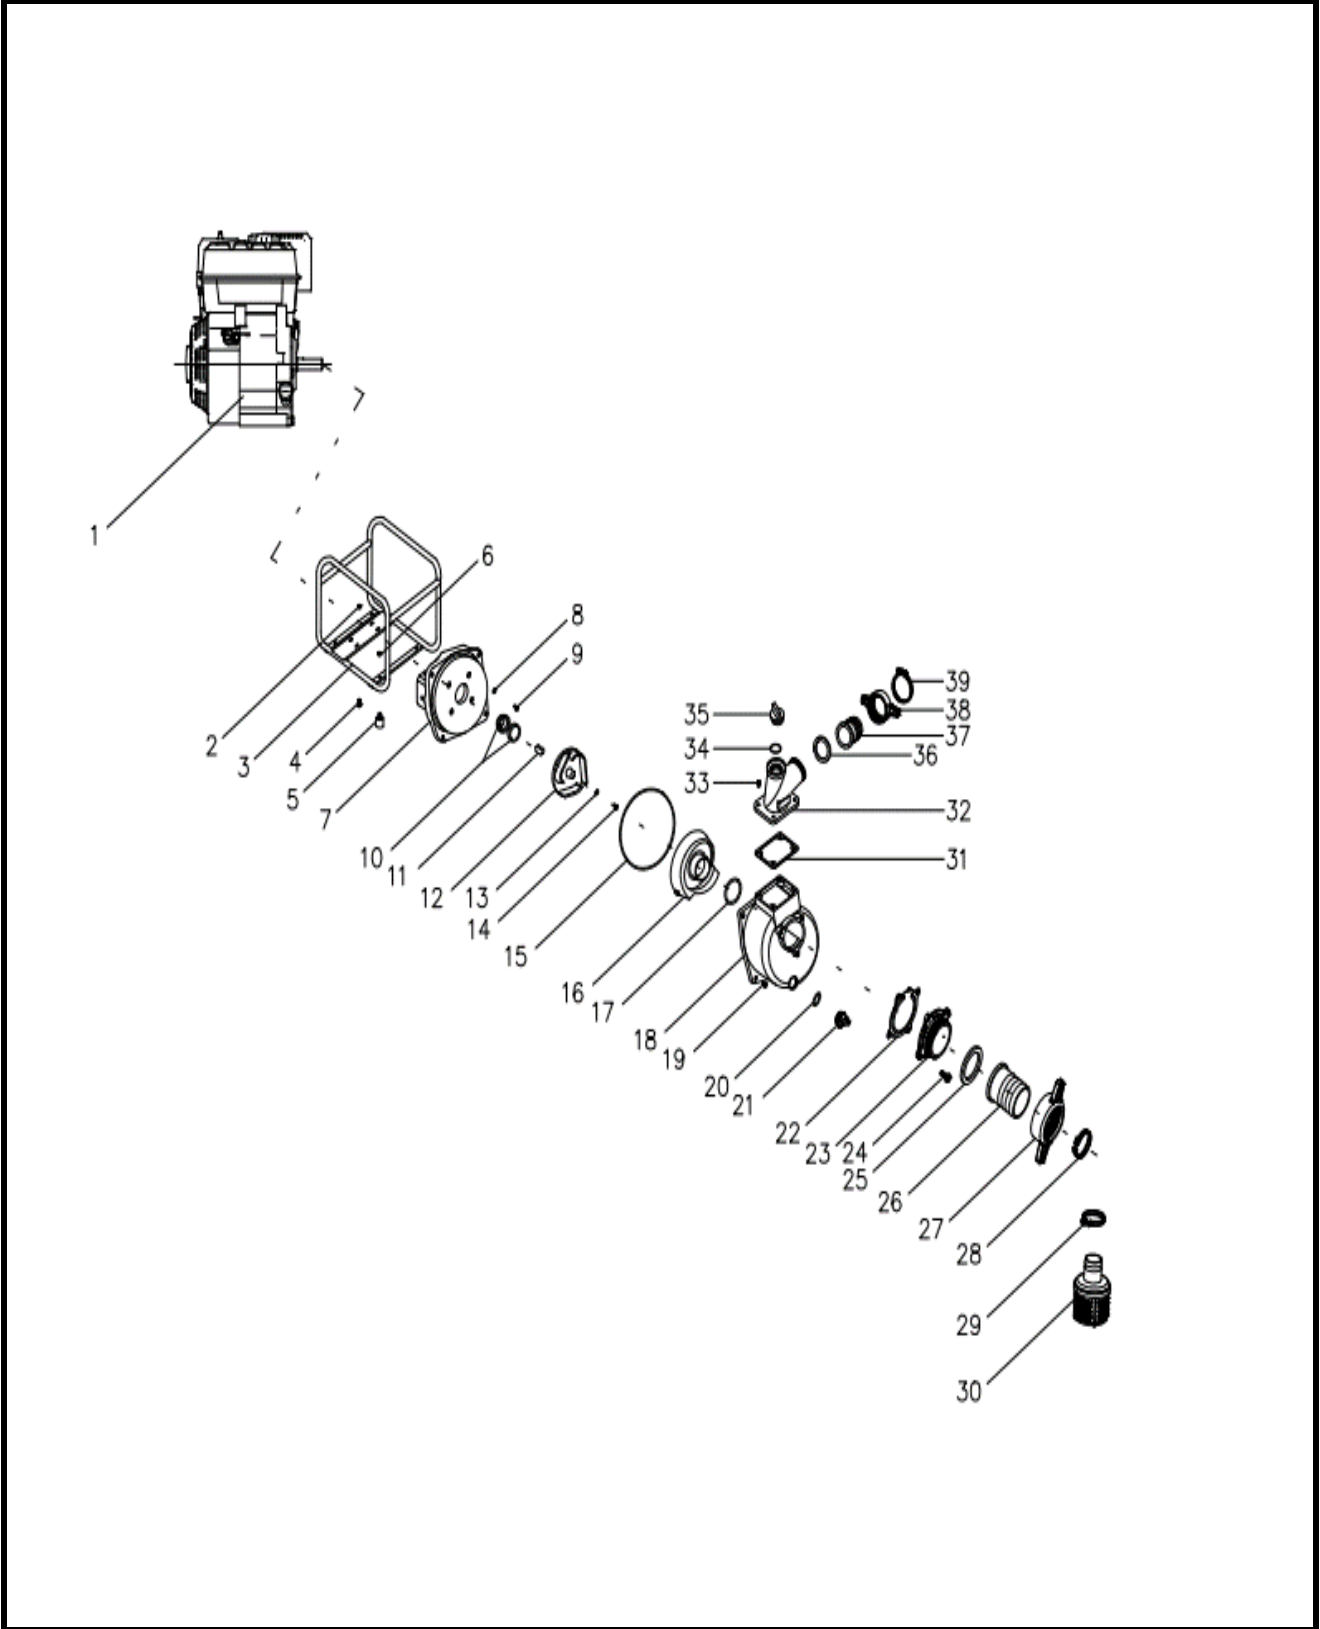

MOTOBOMBA A GASOLINA AUTOCEBANTE 3" x 3" CON MOTOR HONDA

Parte: MOTOBOMBA

Código 509083

Modelo ZGWP3P

MOTOBOMBA A GASOLINA AUTOCEBANTE 3" x 3" CON MOTOR HONDA

Parte: MOTOBOMBA

Código 509083

Modelo ZGWP3P

N°	Cód. Savake	Descripción Español	Descripción Ingles	Cant.	Observaciones
1			Engine GX160		
2			nut M8		
3			frame		
4			bolt M8x30		
5			rubber feet $\phi 27 \times 25$		
6			nut M8		
7			pump cover		
8			seal gasket $\phi 8 \times \phi 16 \times 2$		
9			bolt M8x50		
10			Mechanical seal		
11			key (Q,S shaft only)		
12			impeller		
13			seal gasket $\phi 8 \times \phi 16 \times 2$		
14			bolt M8x25		
15			O seal 220x4		
16			diffuser		
17			O seal 73x7		
18			pump body		
19			bolt M10x25		
20			O sael 23.6x3.55		
21			plug		
22			check valve		
23			inlet		
24			bolt M10x20		
25			rubber seal gasket		
26			connect pipe		
27			connect spanner		
28			connect clip		
29			connect clip		
30			water filter		
31			outlet square seal gasket		
32			outlet		
33			bolt M10x25		
34			O sael 23.6x3.55		
35			plug		
36			rubber seal gasket		
37			connect pipe		
38			connect spanner		
39			connect clip		