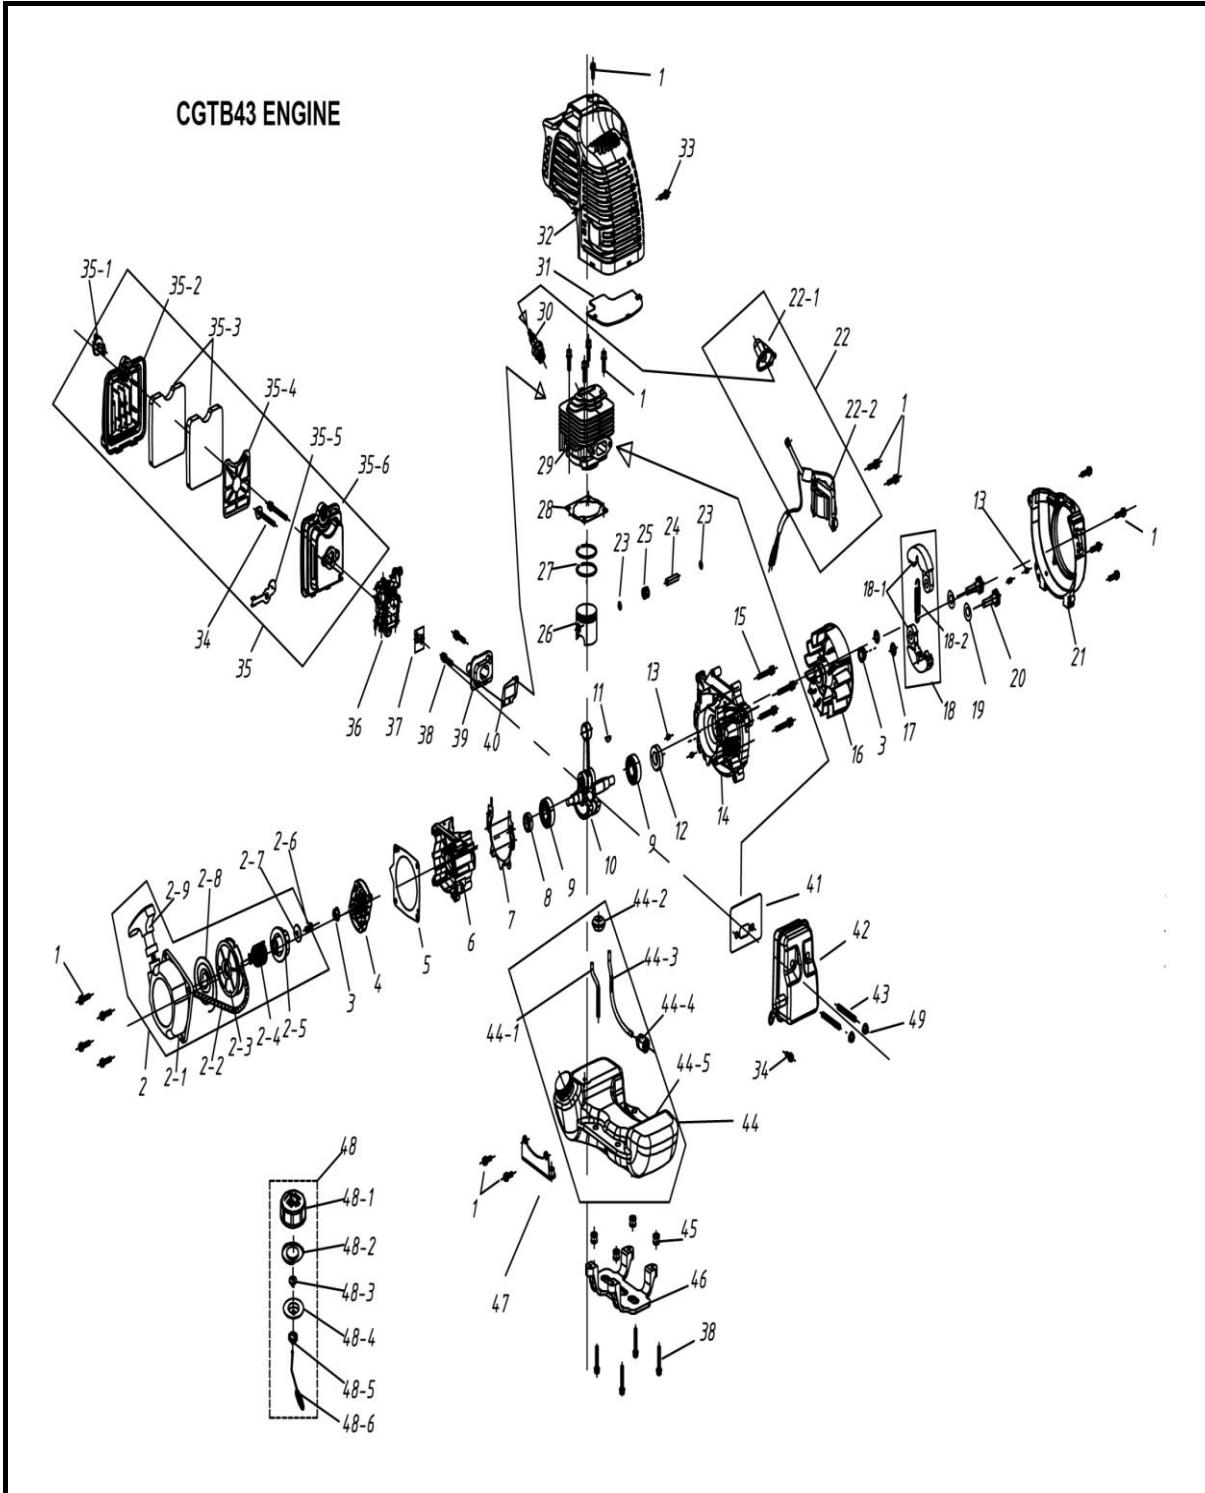

DESBROZADORA A GASOLINA EJE RÍGIDO/GIRATORIO 43 cc

Parte: **MOTOR**

Código 498527

Modelo XBC43-I

DESBROZADORA A GASOLINA EJE RÍGIDO/GIRATORIO 43 cc

Parte: EJE

Código 498527

Modelo XBC43-I

Nº	Cód. Savake	Descripción Español	Descripción Ingles	Cant.	Observaciones
43			Screw M5x12	3	
44			Handle bracket	1	
45			Screw M5x25	4	
46			Clamp	1	
47			Fixed	1	
48			Rubber pad	1	
49			Rubber pad	1	
50			P1 Harness assy	1	
51			Screw M5x30	2	
52			Bracket	1	
53			Screw M5X12	1	
54			Screw ST4.2x16	3	
55			Safty guard	1	
56			Blade	2	
57			Screw ST4.0x20	1	
58			Guard	1	
59			Screw M5X16	4	
60	392472	SUICHE DE ENCEDIDO P/XBC43	H12 Control box	1	
61			Lock pin	1	
62			Stop button comp	1	
63			Box left	1	
64			Spring	1	
65			Hand grip	1	
66			Spring	1	
67			Hand grip	1	
68			Spring	1	
69			Box right	1	
70			Screw ST2.9x12	3	
71			Screw M5x40	1	
72			Cable comp	1	
73			Tube	1	
74			Stop line	1	
75			Stop ring 5	1	
76			Nut M5	1	
77			Rubber cover	1	
78			Screw M5x32	1	
79			Right handle grip H18	1	
80			Left handle grip H18	1	
81			Screw M5x30	1	
82			Caplower	1	
83			Screw M6x20	4	

DESBROZADORA A GASOLINA EJE RÍGIDO/GIRATORIO 43 cc

Parte: EJE

Código 498527

Modelo XBC43-I

N°	Cód. Savake	Descripción Español	Descripción Ingles	Cant.	Observaciones
84			Harness assy	1	
85	550970	PLATINA P/XBC43-I	Handle	1	