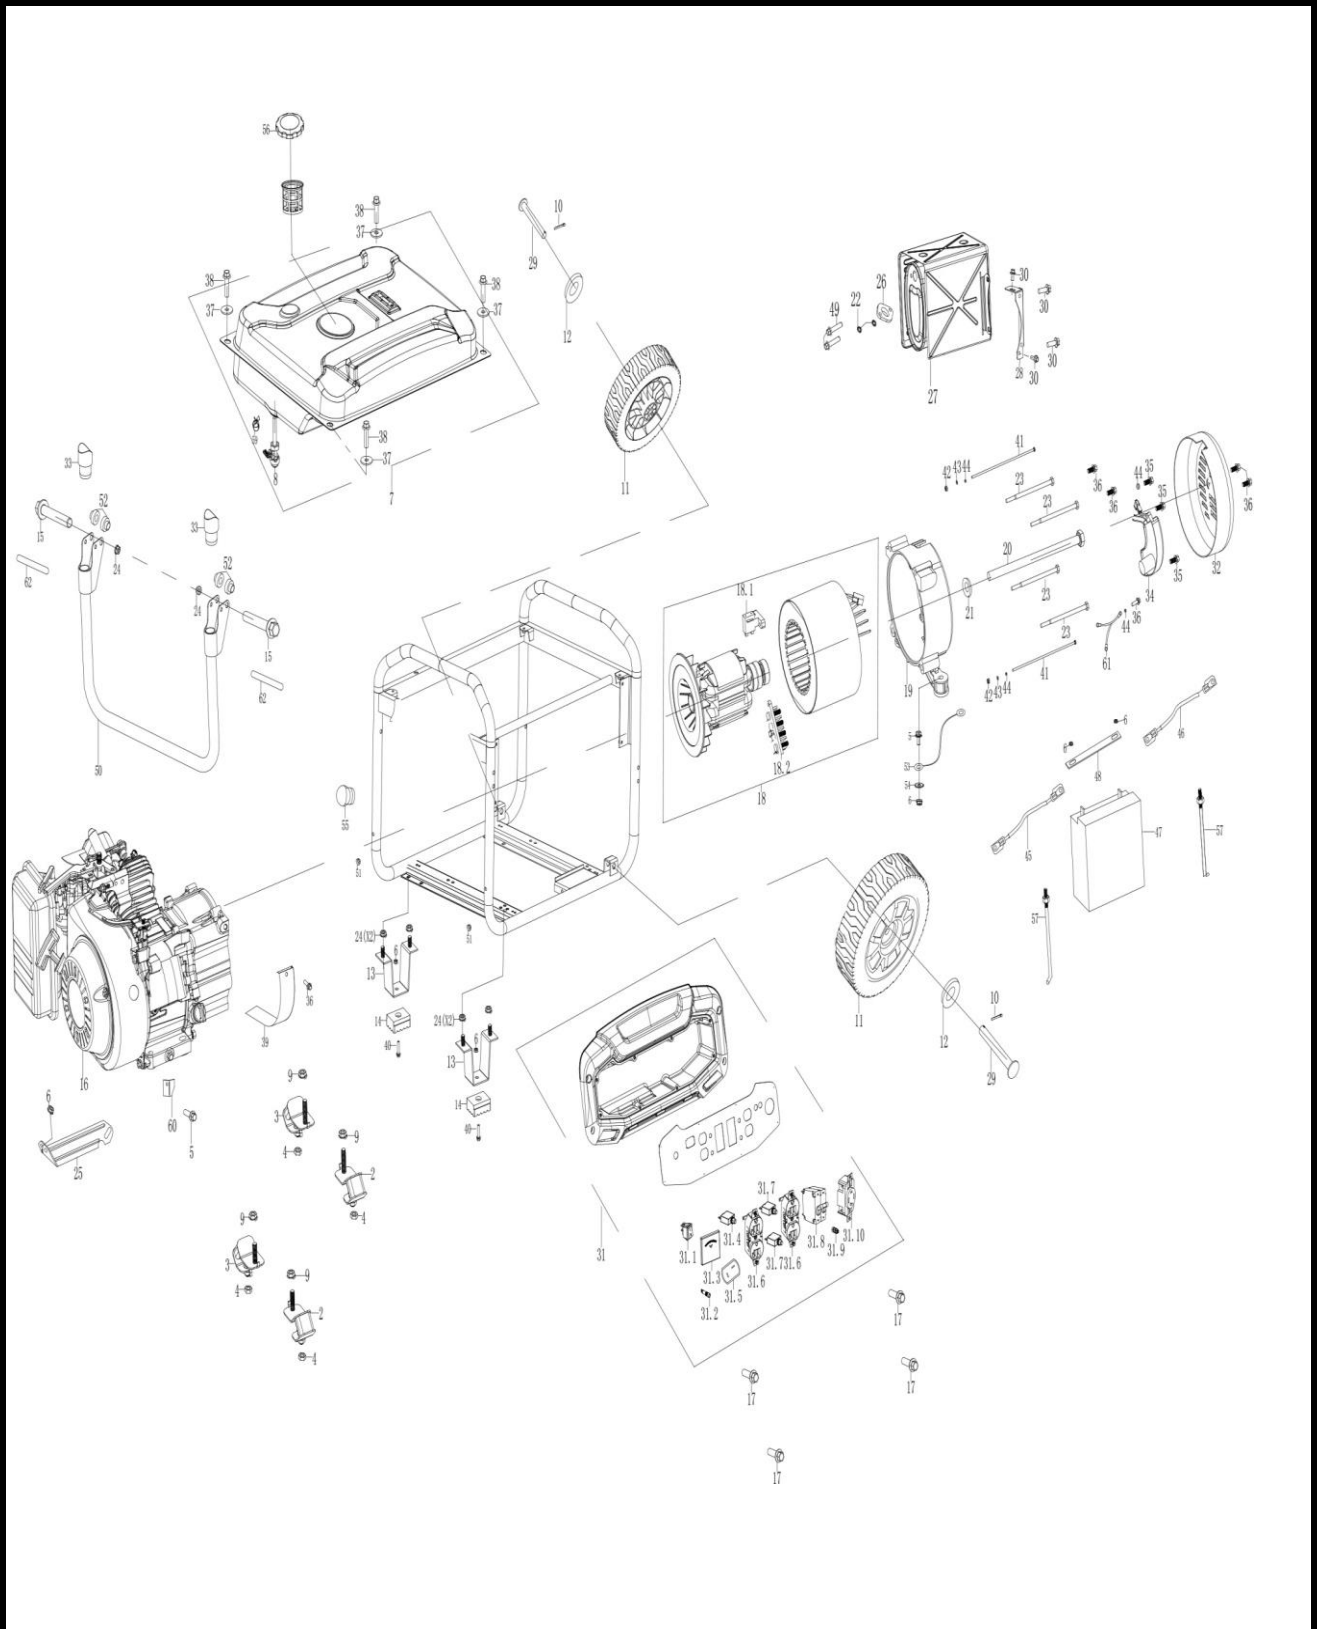

GENERADOR A GASOLINA 6.5kW 120/240V

Parte: GENERADOR

Código 495234

Modelo XGG6500E-I

GENERADOR A GASOLINA 6.5kW 120/240V

Parte: GENERADOR

Código 495234

Modelo XGG6500E-I

N°	Cód. Savake	Descripción Español	Descripción Ingles	Cant.	Observaciones
1			FRAME	1	
2			ISOLATOR A	2	
3			ISOLATOR B	2	
4			NUT M8	4	
5			BOLT M6X12	2	
6			NUT M6	6	
7			FUEL TANK ASSEMBLY	1	
8			FUEL COCK	1	
9			NUT M10	4	
10			COTTER PIN	2	
11			WHEEL	2	
12			FLAT WASHER	2	
13			SUPPORT,FRAME	2	
14			VIBRATION ISOLATION PAD,SQUAR	2	
15			BOLT M8X50	2	
16			ENGINE ASSY DH420E	1	
17			BOLT M6X16	4	
18			STARTING MOTOR ASSEMBLY	1	
19			MOTOR STAND	1	
20			BOLT M10*1.25*255	1	
21			GASKET, ROTOR BOLT	1	
22			SPRING WASHER Ø8	2	
23			BOLT M6*165	4	
24			NUT M8	6	
25			BRACKET,AIR CLEANER	1	
26			GASKET,EXHAUST PIPE	1	
27			MUFFLER COMP	1	
28			MUFFLER BRACKET	1	
29			AXLE	2	
30			BOLT M8X16	4	
31			PANEL COMP	1	
31.1			FLAMEOUT SWITCH	1	
31.2			OIL ALARM LAMP	1	
31.3			VOLTMETER	1	
31.4			THERMAL PROTECTOR	1	
31.5			T TYPE DC SOCKET	1	
31.6			AMERICAN DOUBLE SOCKET	2	
31.7			THERMAL PROTECTOR	2	
31.8			THE CIRCUIT BREAKER	1	
31.9			GROUND TERMINAL ASSEMBLY	1	
31.10			AMERICAN FOUR-HOLE ANTI-TRIP S	1	
32			END COVER,GENERATOR	1	
33			PLUG,HANDLE	2