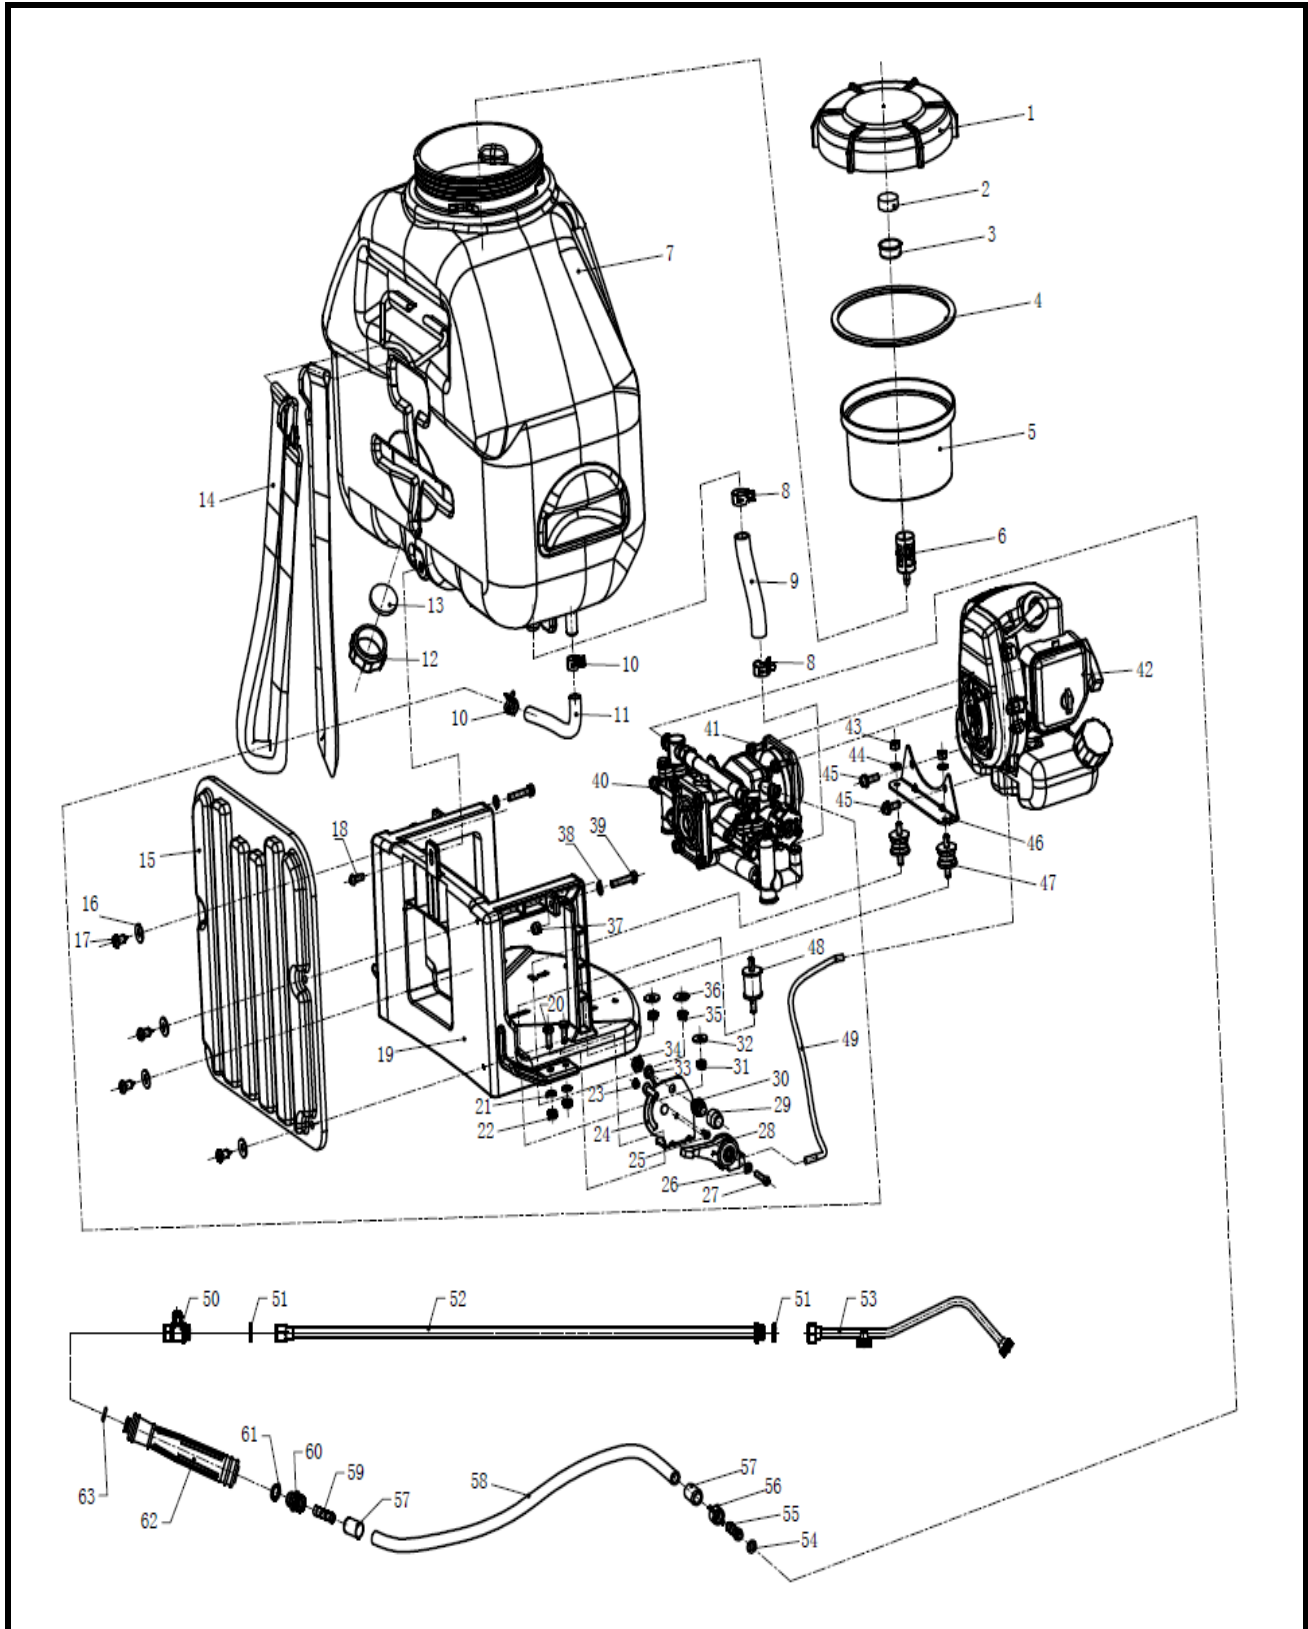

FUMIGADORA DE LANZA 26 CC, MOTOR MITSUBISHI, BOMBA METALICA PESADA
Parte: FUMIGADORA

Código 489591

Modelo ZKS25L

FUMIGADORA DE LANZA 26 CC, MOTOR MITSUBISHI, BOMBA METALICA PESADA

Parte: FUMIGADORA

Código 489591

Modelo ZKS25L

N°	Cód. Savake	Descripción Español	Descripción Ingles	Cant.	Observaciones
1+2+3	509117	TAPA TANQUE QUIM P/TF900-A/XKS25L/ZKS25L	Container cover		
4	404467	EMPAQUE TAPA TANQUE QUIMICO P/TF900-A/XKS25L/ZKS25L	Gasket		
5	511360	FILTRO QUIMICO P/TF900-A/XKS25L/ZKS25L	Filter		
6			small filter in the tank		
7	501627	TANQUE QUIMICO P/TF900-A/XKS25L/ZKS25L	Chemical container with Chain holder 900		
8			Clip-L(suction hose)		
9	471979	MANGUERA DE SUCCION P/TF900-A/XKS25L/ZKS25L	suction hose		
10			Clip-S(overflow hose)		
11	471961	MANGUERA DE RETORNO P/TF900-A/XKS25L/ZKS25L	overflow hose with spring		
12	511345	TAPA DEL DRENAJE P/TF-900-A/XKS25L/ZKS25L	Drain cup		
13	474049	EMPAQUE DEL DRENAJE P/XKS25L-ZKS25L-TF900-A	gasket for drain cup		
14	511329	CORREAS JUEGO P/TF900-A/XKS25L/ZKS25L	Strap (one set = 2pcs)		
15	511352	ESPALDAR PARA P/TF900-A/XKS25L/ZKS25L	Pad for 900		
16			NO NEED		
17			screw M6X16 for stand pad		
18			screw M6X12 for tank		
19	511295	BASE DEL TANQUE P/TF900-A/XKS25L/ZKS25L	frame complete		
20+21+22			screw M6X16, 06 gasket and nut M6 for fix		
7+28+29+30			plate complete		
24	480087	PLATINA P/TF900-A/XKS25L/ZKS25L	plate