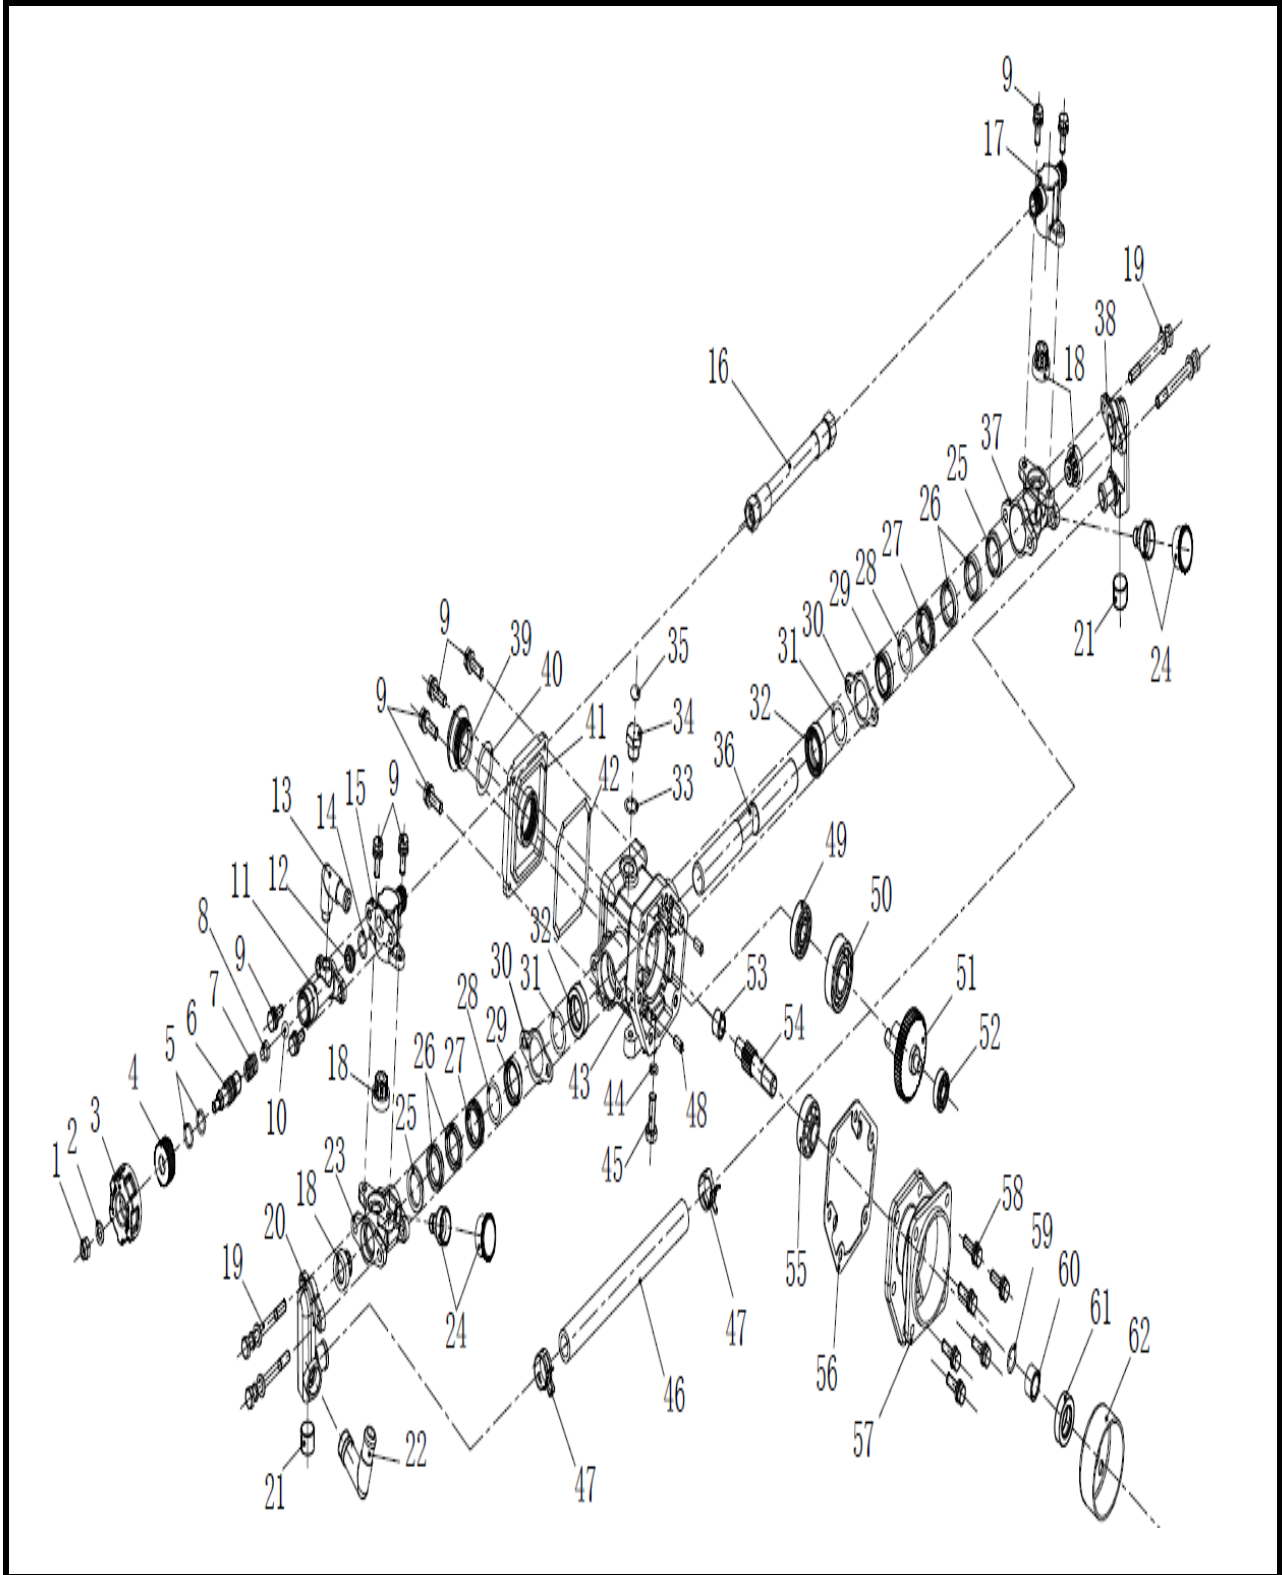

FUMIGADORA DE LANZA 26 CC

Parte: BOMBA

Código 489518

Modelo XKS25L

FUMIGADORA DE LANZA 26 CC

Parte: BOMBA

Código 489518

Modelo XKS25L

N°	Cód. Savake	Descripción Español	Descripción Ingles	Cant.	Observaciones
1...62	517680	BOMBA LATON C/GRASERA FUM LANZA XKS25L			
1			Nut		
2			washer		
3	492223	MANILLA DIAL REGULADOR PRESION P/ XKS25L	pressure adjusting wheel		
4			Nut brass		
5			O ring 13X1.9		
6	492264	EJE DE DIAL P/XKS25L	Pressure valve rod		
7	492272	RESORTE VRP P/XKS25L	spring		
8	492280	ASIENTO VRP P/XKS25L	spring seat		
9			screw M6X14		
10	492298	ESFERA DE VRP P/XKS25L	Valve ball		
11	492512	CARCAZA UNA SALIDA P/XKS25L	pressure valve case		
12	492231	ASIENTO VALVULA P/XKS25L	Valve seat		
13			overflow connector brass		
14			O ring 14X1.9		
15			outlet chamber single		
16			outlet pressure hose		
17	492520	CARCAZA BASE SUCCION DOBLE SALIDA XKS25L	outlet chamber double		
18	492363	EMPAQUE BASE P/XKS25L	valve assy		
19			bolt