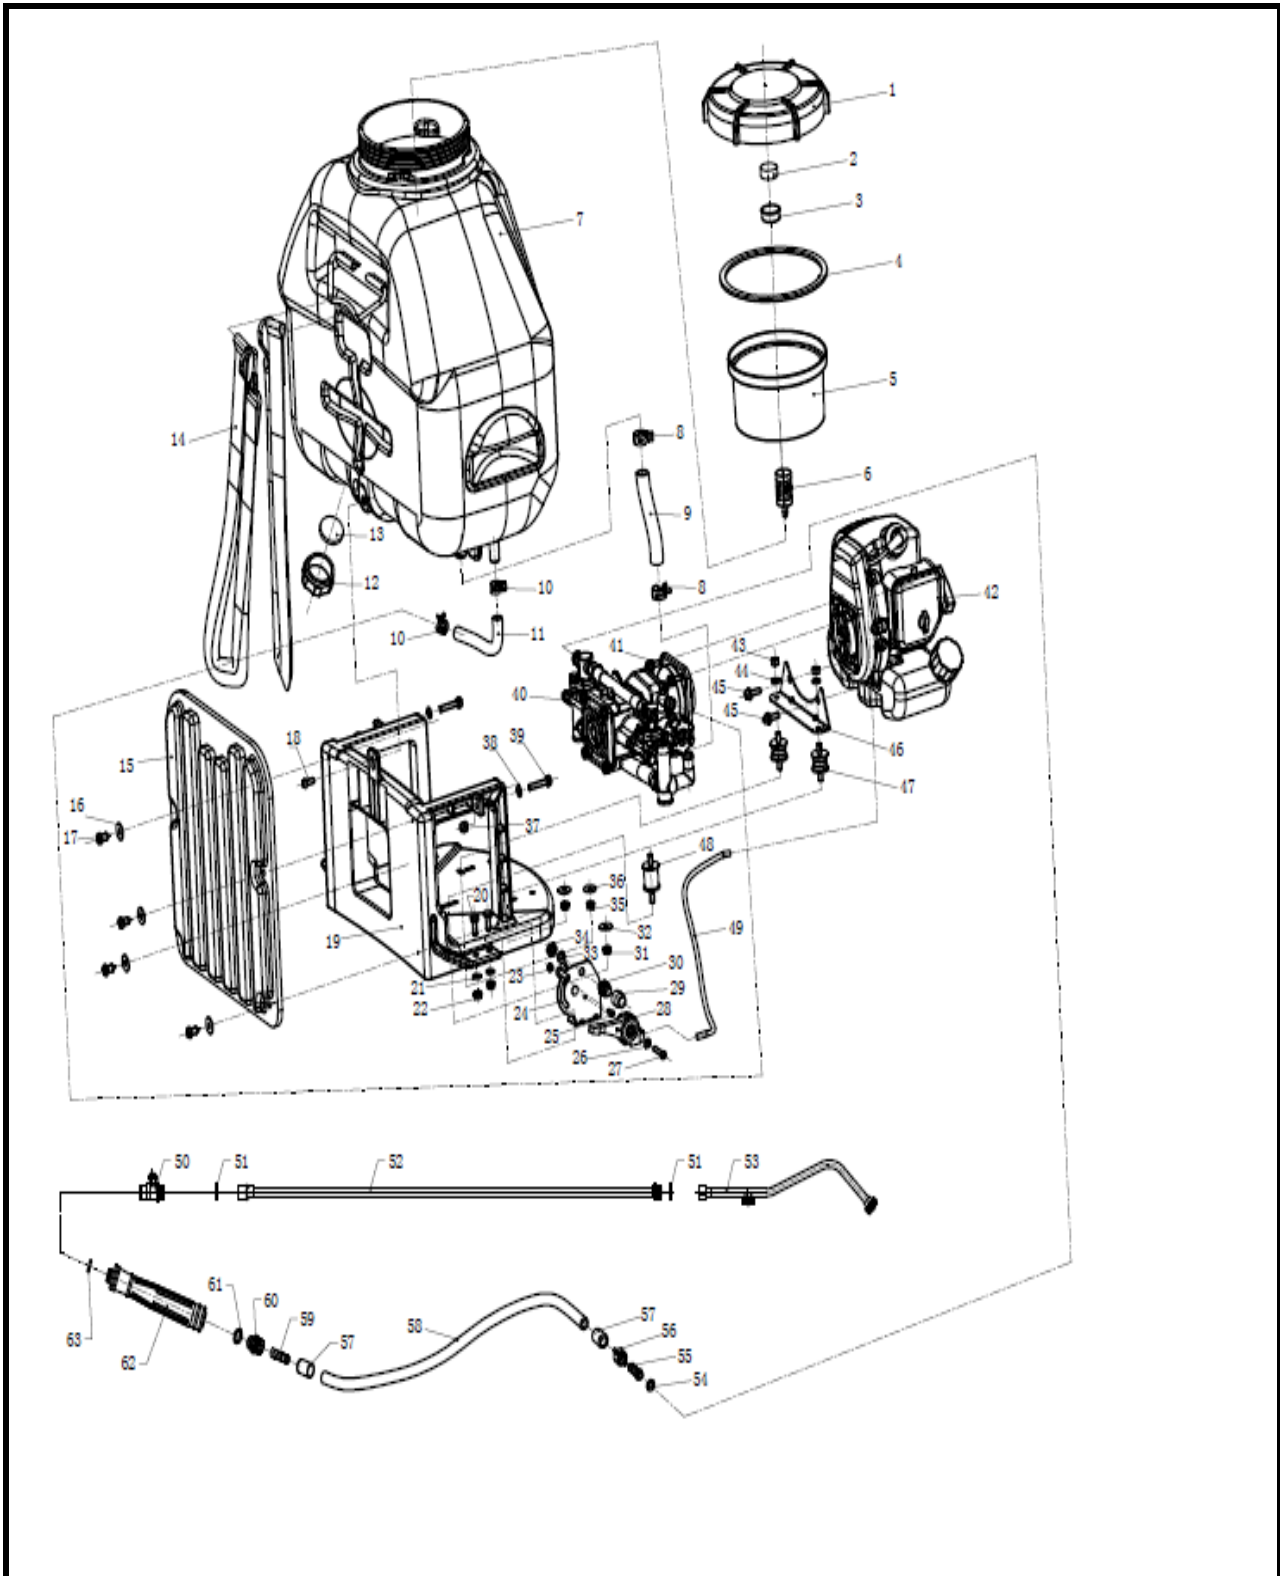

FUMIGADORA DE LANZA 26 CC

Parte: FUMIGADORA

Código 489518

Modelo XKS25L

FUMIGADORA DE LANZA 26 CC

Parte: FUMIGADORA

Código 489518

Modelo XKS25L

N°	Cód. Savake	Descripción Español	Descripción Ingles	Cant.	Observaciones
1+2+3	509117	TAPA TANQUE QUIM P/TF900-A/XKS25L/ZKS25L	Container cover		
4	404467	EMPAQUE TAPA TANQUE QUIMICO P/TF900-A/XKS25L/ZKS25L	Gasket		
5	511360	FILTRO QUIMICO P/TF900-A/XKS25L/ZKS25L	Filter		
6			small filter in the tank		
7	501627	TANQUE QUIMICO P/TF900-A/XKS25L/ZKS25L	Chemical container with Chain holder 900		
8			Clip-L(suction hose)		
9	471979	MANGUERA DE SUCCION P/TF900-A/XKS25L/ZKS25L	suction hose		
10			Clip-S(overflow hose)		
11	471961	MANGUERA DE RETORNO P/TF900-A/XKS25L/ZKS25L	overflow hose with spring		
12	511345	TAPA DEL DRENAJE P/TF-900-A/XKS25L/ZKS25L	Drain cup		
13	474049	EMPAQUE DEL DRENAJE P/XKS25L-ZKS25L-TF900-A	gasket for drain cup		
14	511329	CORREAS JUEGO P/TF900-A/XKS25L/ZKS25L	Strap (one set = 2pcs)		
15	511352	ESPALDAR PARA P/TF900-A/XKS25L/ZKS25L	Pad for 900		
16			NO NEED		
17			screw M6X16 for stand pad		
18			screw M6X12 for tank		
19	511295	BASE DEL TANQUE P/TF900-A/XKS25L/ZKS25L	frame complete		
20+21+22			screw M6X16, 06 gasket and nut M6 for fix		
23+24+25+26 +27+28+29+30 +31+32+33+34			plate complete		
24	480087	PLATINA P/TF900-A/XKS25L/ZKS25L	plate